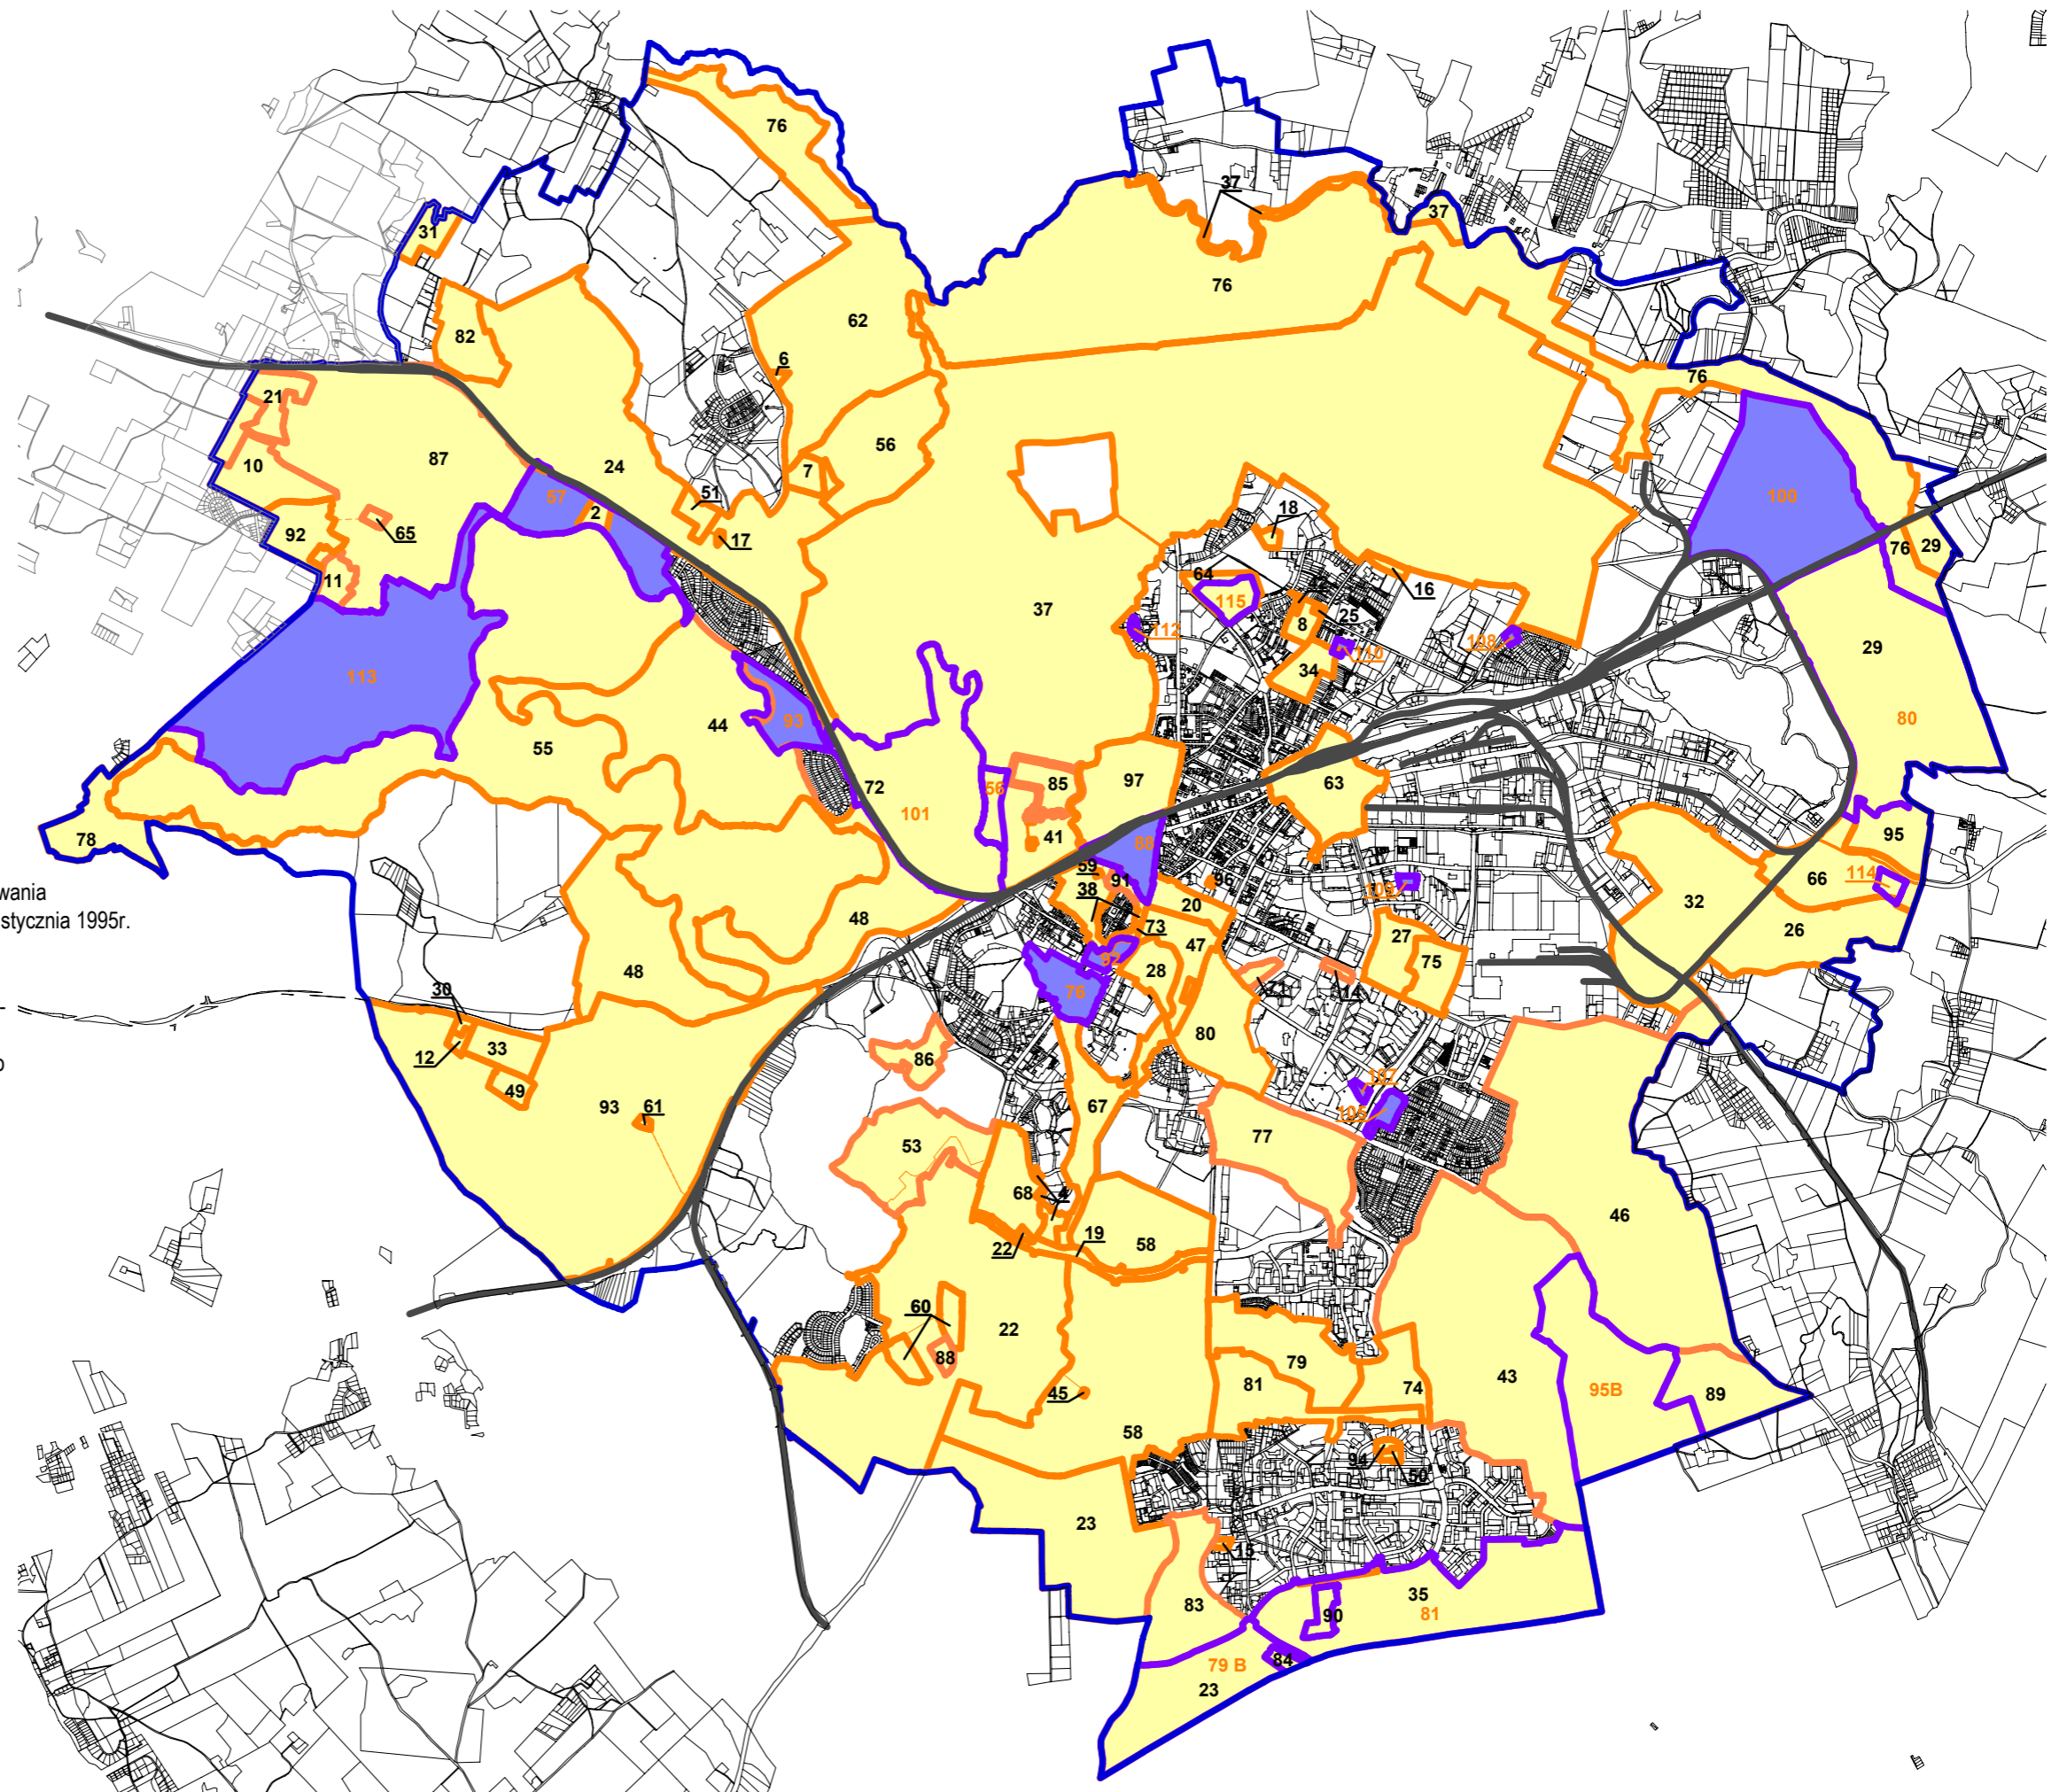

STAN PLANOWANIA PRZESTRZENNEGO
W GMINIE OLSZTYN

LISTOPAD 2022

16

Obowiązujące plany zagospodarowania
przestrzennego – uchwalone po 1 stycznia 1995r.

16

Obszary objęte uchwałami o przys-
tąpieniu do sporządzenia planów
zagospodarowania przestrzennego

Numery planów wg wykazu LISTOPAD 2022