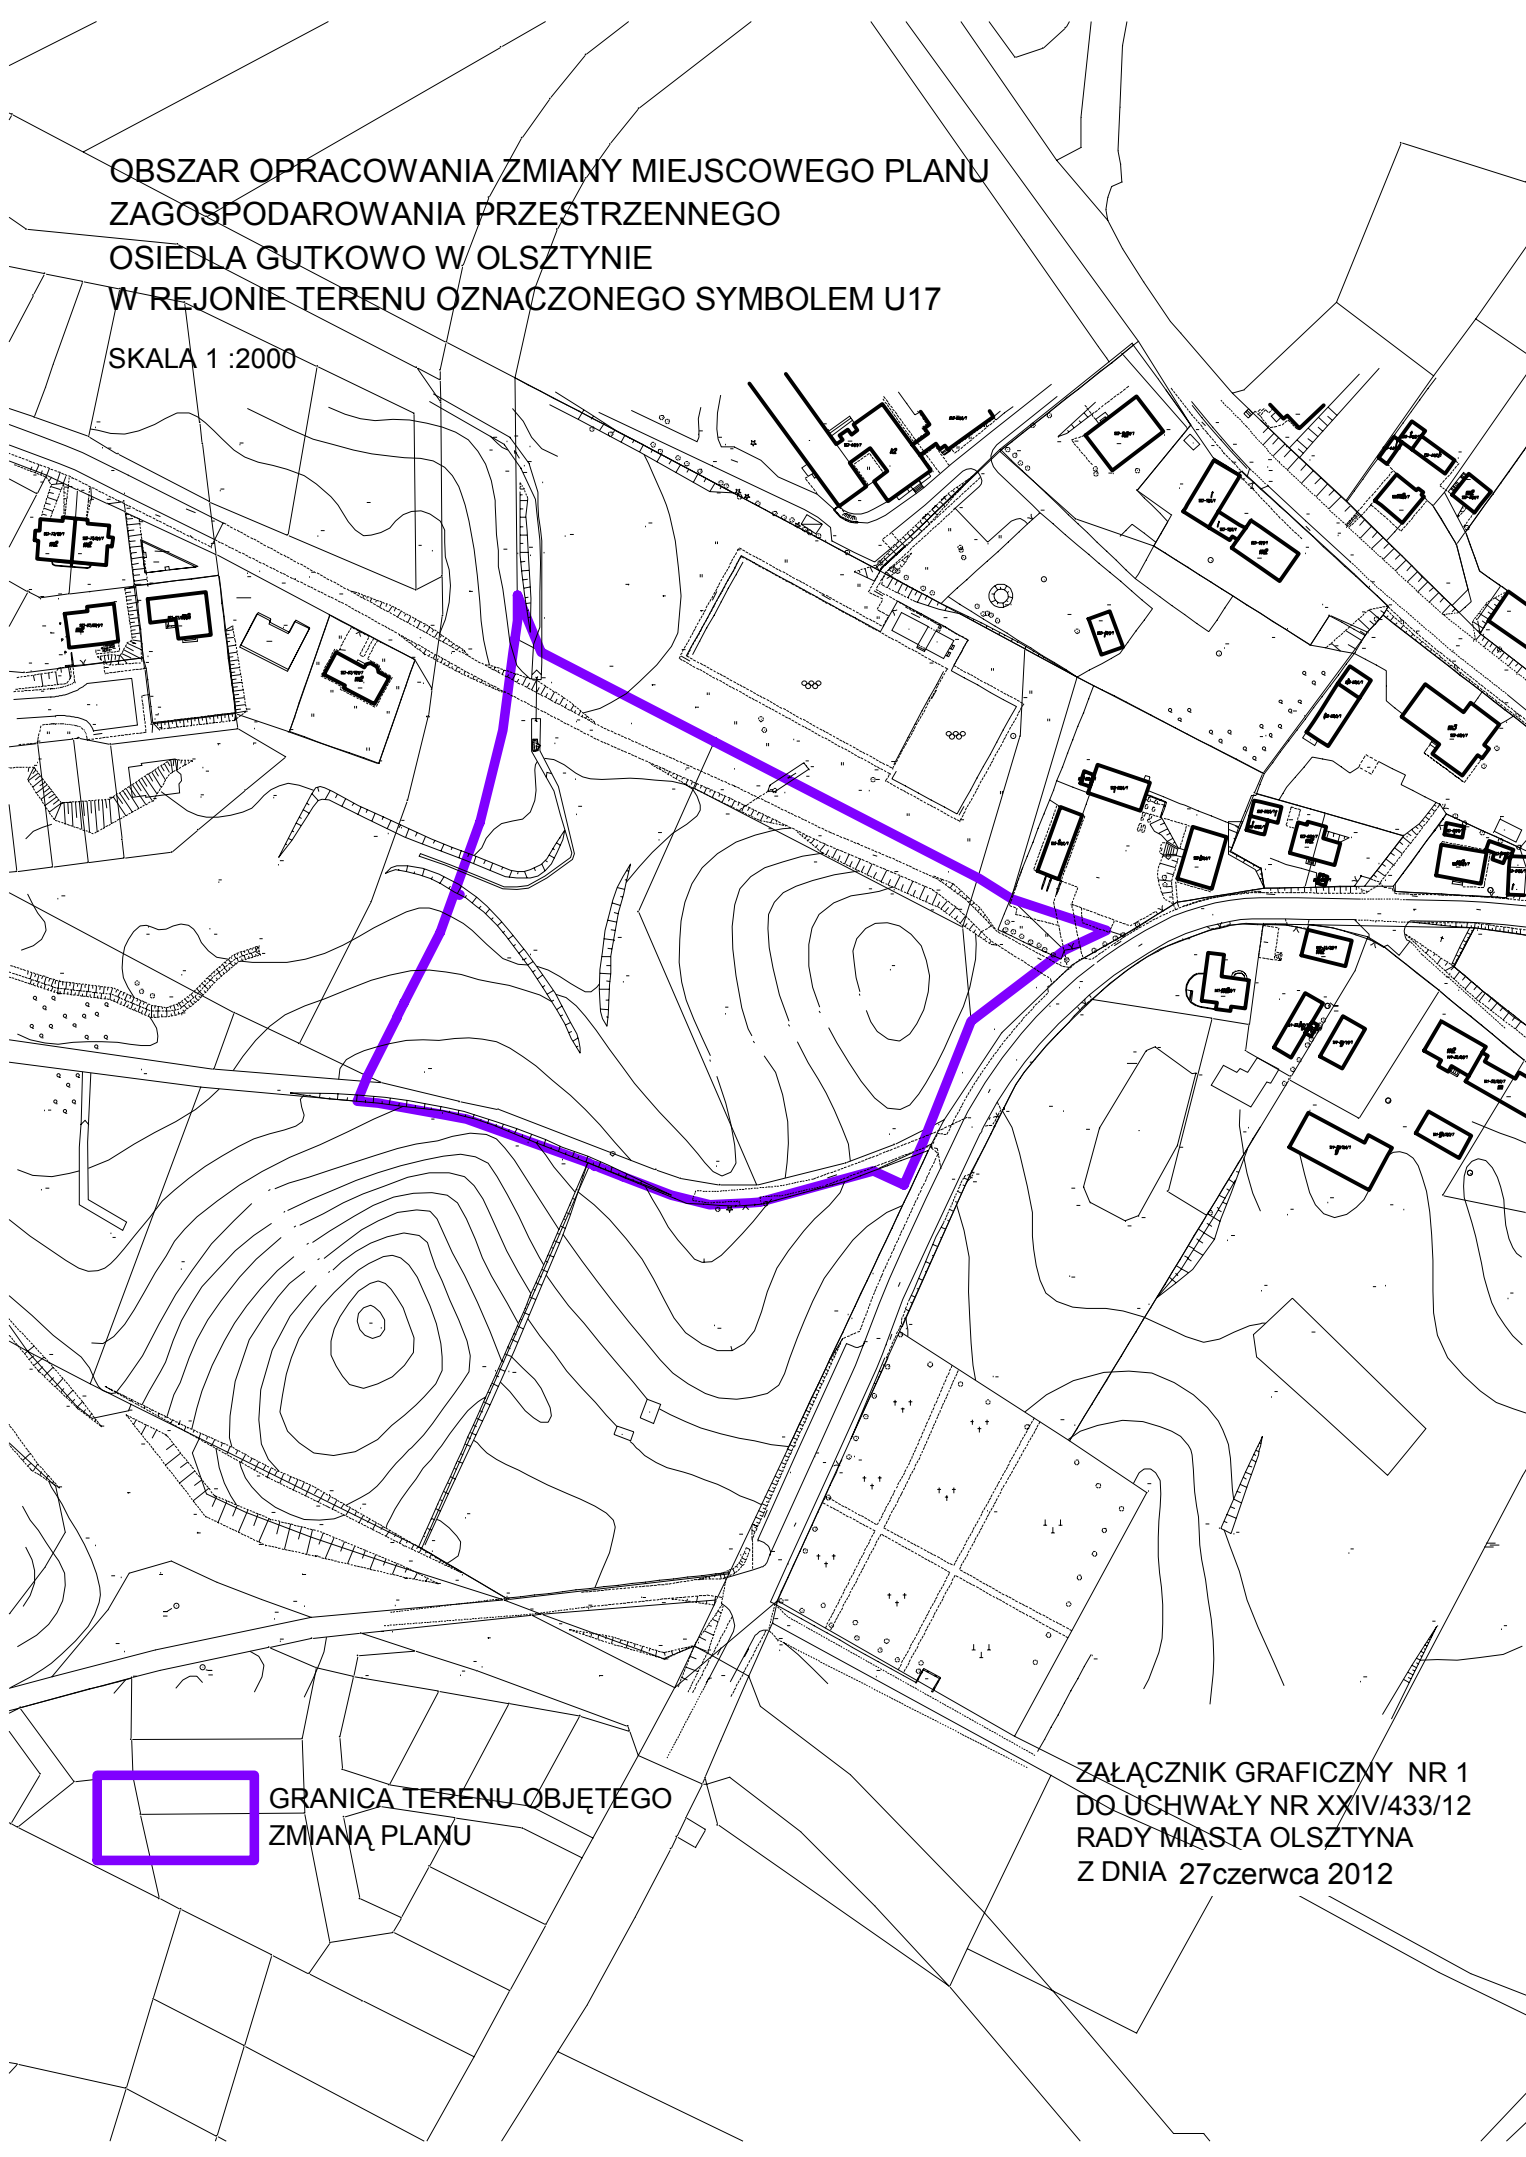

OBSZAR OPRACOWANIA ZMIANY MIEJSCOWEGO PLANU
ZAGOSPODAROWANIA PRZESTRZENNEGO
OSIEDLA GUTKOWO W OLSZTYNIE
W REJONIE TERENU OZNACZONEGO SYMBOLEM U17

SKALA 1 :2000

GRANICA TERENU OBJĘTEGO
ZMIANĄ PLANU

ZAŁĄCZNIK GRAFICZNY NR 1
DO UCHWAŁY NR XXIV/433/12
RADY MIASTA OLSZTYNA
Z DNIA 27czerwca 2012