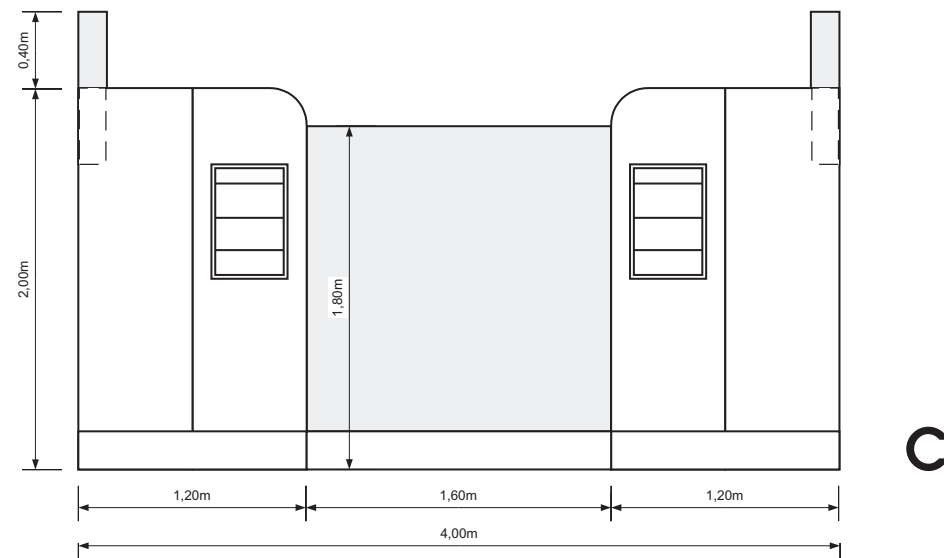

**PROJEKT KONCEPCYJNY
PUNKTU INFORMACYJNEGO
URZĘDU MIASTA OLSZTYN
W C.H. "REAL"- PASAŻ GŁÓWNY**

ZAŁOŻENIEM PROJEKTU JEST PUNKT INFORMACYJNY, USYTUOWANY W PASAŻU HANDLOWYM. ZGODNIE Z PLANAMI PROMOCYJNYMI MIASTA OLSZTYN "O!GRÓD Z NATURY" PROPONUJEMY ABY DOMINUJĄCĄ KOLORYSTYKĄ BYŁA ZIELEŃ W POŁĄCZENIU Z JASNYM BEŻEM (MEBLE) ORAZ DODATKAMI MATOWEGO METALU (ALU, STAL SATYNA) ELEMENTEM DOMINUJĄCYM NAD STANOWISKIEM MAJĄ BYĆ DWA PODŚWIETLANE KASETONY Z LOGIEM PROMOCYJNYM STANOWISKO POMYŚLANE JEST JAKO DWA SYMETRYCZNE ELEMENTY POŁĄCZONE PRZESZKLENIEM (PLEXA) Z UMIESZCZONYMI NAPISAMI IDENTYFIKUJĄCYMI PUNKT INFORMACYJNY NA ZEWNĄTRZ STANOWISKA UMIESZCZONE SĄ RAMY NA UMIESZCZANIE AKTUALNYCH PLAKATÓW (FORMAT A0) ORAZ PÓŁKI NA FOLDERY I DRUKI. GŁÓWNE ELEMENTY STANOWISKA WYKONANE MAJĄ BYĆ W TECHNOLOGI GIĘTYCH LAMINATÓW NA BAZIE PŁYTY WIÓROWEJ ORAZ PŁYT MDF. WYKOŃCZENIE OD DOŁU TO PASY LAMINATU METALOWEGO NIE PRZEWIDUJE SIĘ PODŁOGI W STANOWISKU, NIE PRZEWIDUJE SIĘ TAKŻE TRWAŁEGO ZAMKNIĘCIA (PO ZAKOŃCZENIU PRACY WARTOŚCIOWE SPRZĘTY BIUROWE MUSZĄ BYĆ CHOWANE W KOMODACH LUB WYNOŠONE PRZEZ PRACOWNIKÓW).

WYMIARY PODSTAWOWE

ŚCIANKA ZAMYKAJĄCA
(PLEXA) Z OPISEM

KASETON PODŚWIETLANY
- LOGO PROMOCYJNE

RAMKA NA PLAKATY (WYMIENNE)
OKOLICZNOŚCIOWE

WNĘKA Z PRZEGRODAMI NA FOLDERY ITP.

ELEMENTY ZEWNĘTRZNE

WYPOSAŻENIE BIUROWE

Z GÓRY

ELEMENTY ZEWNĘTRZNE

WNĘKA Z PRZEGRODAMI NA FOLDERY ITP.

ŚCIANKA ZAMYKAJĄCA
(PLEXA) Z OPISEM

KASETON PODŚWIETLANY
- LOGO PROMOCYJNE

RAMKA NA PLAKATY (WYMIENNE)
OKOLICZNOŚCIOWE

WYPOSAŻENIE STANOWISKA

PÓŁKA GŁ. 25CM

SZAFKA GŁ. 45 cm / WYS 85 cm
Z DWOMA SZULADAMI

FOTEL OBROTOWY
DLA PRACOWNIKA

STOLIK NA PODSTAWIE METALOWEJ
80/60/74H

KRZESŁO DLA INTERESANTA

MATERIAŁY

- KASETON
ALU+ PLEXA
- PLEXA
- LAMINAT ZIELONY NA KONSTRUKCJI
PŁYTA + GIĘTY MDF
- COKÓŁ - LAMINAT BLACHA SZCZOTKOWANA