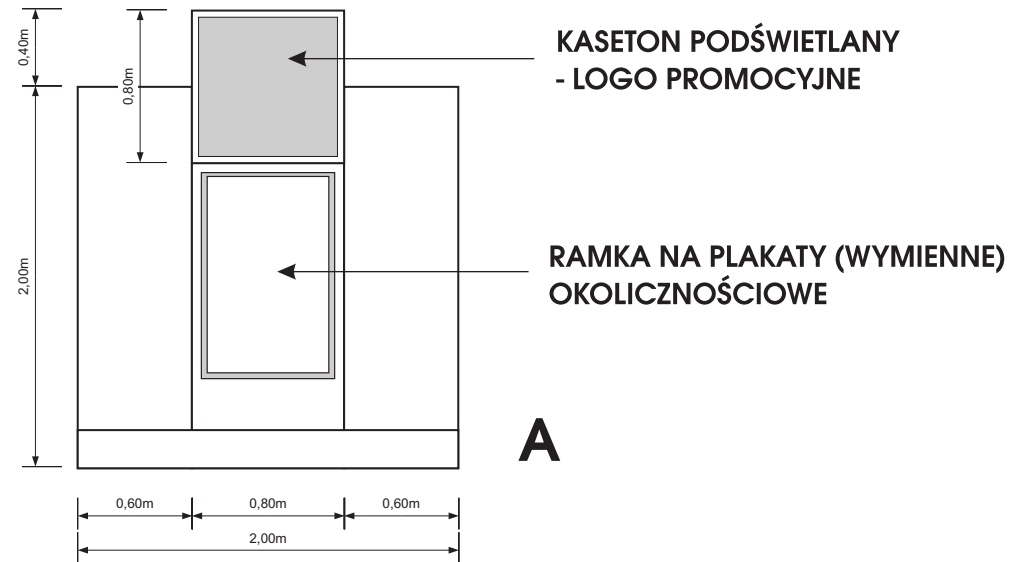

**PROJEKT KONCEPCYJNY
PUNKTU INFORMACYJNEGO
URZĘDU MIASTA OLSZTYN
W C.H. "REAL"- PASAŻ GŁÓWNY**

ZAŁOŻENIEM PROJEKTU JEST PUNKT INFORMACYJNY, USYTUOWANY W PASAŻU HANDLOWYM. ZGODNIE Z PLANAMI PROMOCYJNYMI MIASTA OLSZTYN "O!GRÓD Z NATURY" PROPONUJEMY ABY DOMINUJĄCĄ KOLORYSTYKĄ BYŁA ZIELEŃ W POŁĄCZENIU Z JASNYM BEŻEM (MEBLE) ORAZ DODATKAMI MATOWEGO METALU (ALU, STAL SATYNA) ELEMENTEM DOMINUJĄCYM NAD STANOWISKIEM MAJĄ BYĆ DWA PODŚWIETLANE KASETONY Z LOGIEM PROMOCYJNYM STANOWISKO POMYŚLANE JEST JAKO DWA SYMETRYCZNE ELEMENTY POŁĄCZONE PRZESZKLENIEM (PLEXA) Z UMIESZCZONYMI NAPISAMI IDENTYFIKUJĄCYMI PUNKT INFORMACYJNY NA ZEWNĄTRZ STANOWISKA UMIESZCZONE SĄ RAMY NA UMIESZCZANIE AKTUALNYCH PLAKATÓW (FORMAT A0) ORAZ PÓŁKI NA FOLDERY I DRUKI. GŁÓWNE ELEMENTY STANOWISKA WYKONANE MAJĄ BYĆ W TECHNOLOGI GIĘTYCH LAMINATÓW NA BAZIE PŁYTY WIÓROWEJ ORAZ PŁYT MDF. WYKOŃCZENIE OD DOŁU TO PASY LAMINATU METALOWEGO NIE PRZEWIDUJE SIĘ PODŁOGI W STANOWISKU, NIE PRZEWIDUJE SIĘ TAKŻE TRWAŁEGO ZAMKNIĘCIA (PO ZAKOŃCZENIU PRACY WARTOŚCIOWE SPRZĘTY BIUROWE MUSZĄ BYĆ CHOWANE W KOMODACH LUB WYNOŠONE PRZEZ PRACOWNIKÓW).

WYMIARY PODSTAWOWE

ŚCIANKA ZAMYKAJĄCA
(PLEXA) Z OPISEM

KASETON PODŚWIETLANY
- LOGO PROMOCYJNE

RAMKA NA PLAKATY (WYMIENNE)
OKOLICZNOŚCIOWE

WNĘKA Z PRZEGRODAMI NA FOLDERY ITP.

ELEMENTY ZEWNĘTRZNE

WYPOSAŻENIE BIUROWE

Z GÓRY

ELEMENTY ZEWNĘTRZNE

WNĘKA Z PRZEGRODAMI NA FOLDERY ITP.

ŚCIANKA ZAMYKAJĄCA
(PLEXA) Z OPISEM

KASETON PODŚWIETLANY
- LOGO PROMOCYJNE

RAMKA NA PLAKATY (WYMIENNE)
OKOLICZNOŚCIOWE

WYPOSAŻENIE STANOWISKA

PÓŁKA GŁ. 25CM

SZAFKA GŁ. 45 cm / WYS 85 cm
Z DWOMA SZULADAMI

FOTEL OBROTOWY
DLA PRACOWNIKA

STOLIK NA PODSTAWIE METALOWEJ
80/60/74H

KRZESŁO DLA INTERESANTA

MATERIAŁY

- KASETON
ALU+ PLEXA
- PLEXA
- LAMINAT ZIELONY NA KONSTRUKCJI
PŁYTA + GIĘTY MDF
- COKÓŁ - LAMINAT BLACHA SZCZOTKOWANA