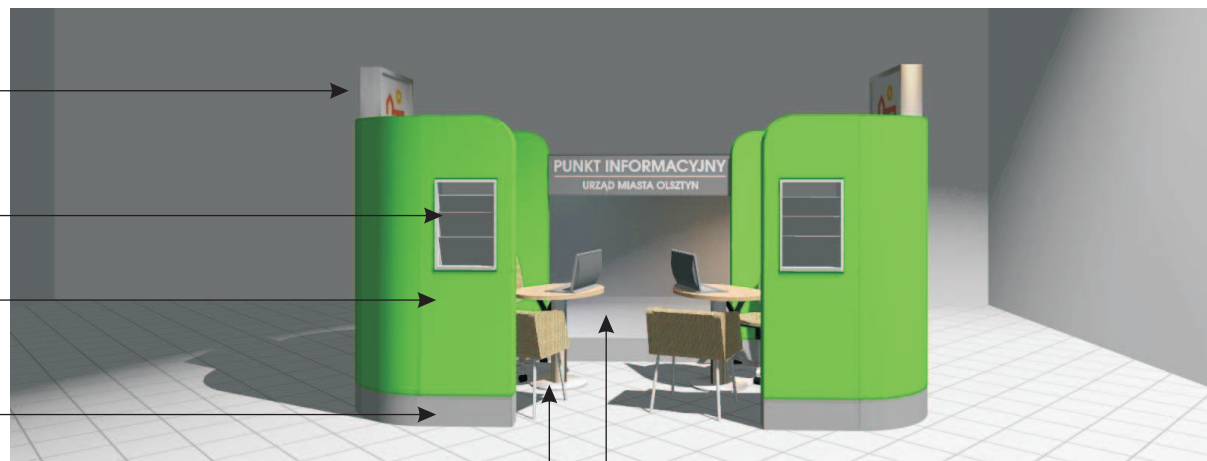

**PROJEKT KONCEPCYJNY
PUNKTU INFORMACYJNEGO
URZĘDU MIASTA OLSZTYN
W C.H. "REAL"- PASAŻ GŁÓWNY**

ZAŁOŻENIEM PROJEKTU JEST PUNKT INFORMACYJNY, USYTUOWANY W PASAŻU HANDLOWYM. ZGODNIE Z PLANAMI PROMOCYJNYMI MIASTA OLSZTYN "O!GRÓD Z NATURY" PROPONUJEMY ABY DOMINUJĄCĄ KOLORYSTYKĄ BYŁA ZIELEŃ W POŁĄCZENIU Z JASNYM BEŻEM (MEBLE) ORAZ DODATKAMI MATOWEGO METALU (ALU, STAL SATYNA) ELEMENTEM DOMINUJĄCYM NAD STANOWISKIEM MAJĄ BYĆ DWA PODŚWIETLANE KASETONY Z LOGIEM PROMOCYJNYM STANOWISKO POMYŚLANE JEST JAKO DWA SYMETRYCZNE ELEMENTY POŁĄCZONE PRZESZKLENIEM (PLEXA) Z UMIESZCZONYMI NAPISAMI IDENTYFIKUJĄCYMI PUNKT INFORMACYJNY NA ZEWNĄTRZ STANOWISKA UMIESZCZONE SĄ RAMY NA UMIESZCZANIE AKTUALNYCH PLAKATÓW (FORMAT A0) ORAZ PÓŁKI NA FOLDERY I DRUKI. GŁÓWNE ELEMENTY STANOWISKA WYKONANE MAJĄ BYĆ W TECHNOLOGI GIĘTYCH LAMINATÓW NA BAZIE PŁYTY WIÓROWEJ ORAZ PŁYT MDF. WYKOŃCZENIE OD DOŁU TO PASY LAMINATU METALOWEGO NIE PRZEWIDUJE SIĘ PODŁOGI W STANOWISKU, NIE PRZEWIDUJE SIĘ TAKŻE TRWAŁEGO ZAMKNIĘCIA (PO ZAKOŃCZENIU PRACY WARTOŚCIOWE SPRZĘTY BIUROWE MUSZĄ BYĆ CHOWANE W KOMODACH LUB WYNOŠONE PRZEZ PRACOWNIKÓW).

WYMIARY PODSTAWOWE

ŚCIANKA ZAMYKAJĄCA
(PLEXA) Z OPISEM

KASETON PODŚWIETLANY
- LOGO PROMOCYJNE

RAMKA NA PLAKATY (WYMIENNE)
OKOLICZNOŚCIOWE

WNĘKA Z PRZEGRODAMI NA FOLDERY ITP.

ELEMENTY ZEWNĘTRZNE

WYPOSAŻENIE BIUROWE

Z GÓRY

ELEMENTY ZEWNĘTRZNE

WNĘKA Z PRZEGRODAMI NA FOLDERY ITP.

ŚCIANKA ZAMYKAJĄCA
(PLEXA) Z OPISEM

KASETON PODŚWIETLANY
- LOGO PROMOCYJNE

RAMKA NA PLAKATY (WYMIENNE)
OKOLICZNOŚCIOWE

WYPOSAŻENIE STANOWISKA

PÓŁKA GŁ. 25CM

SZAFKA GŁ. 45 cm / WYS 85 cm
Z DWOMA SZULADAMI

FOTEL OBROTOWY
DLA PRACOWNIKA

STOLIK NA PODSTAWIE METALOWEJ
80/60/74H

KRZESŁO DLA INTERESANTA

MATERIAŁY

- KASETON
ALU+ PLEXA
- PLEXA
- LAMINAT ZIELONY NA KONSTRUKCJI
PŁYTA + GIĘTY MDF
- COKÓŁ - LAMINAT BLACHA SZCZOTKOWANA