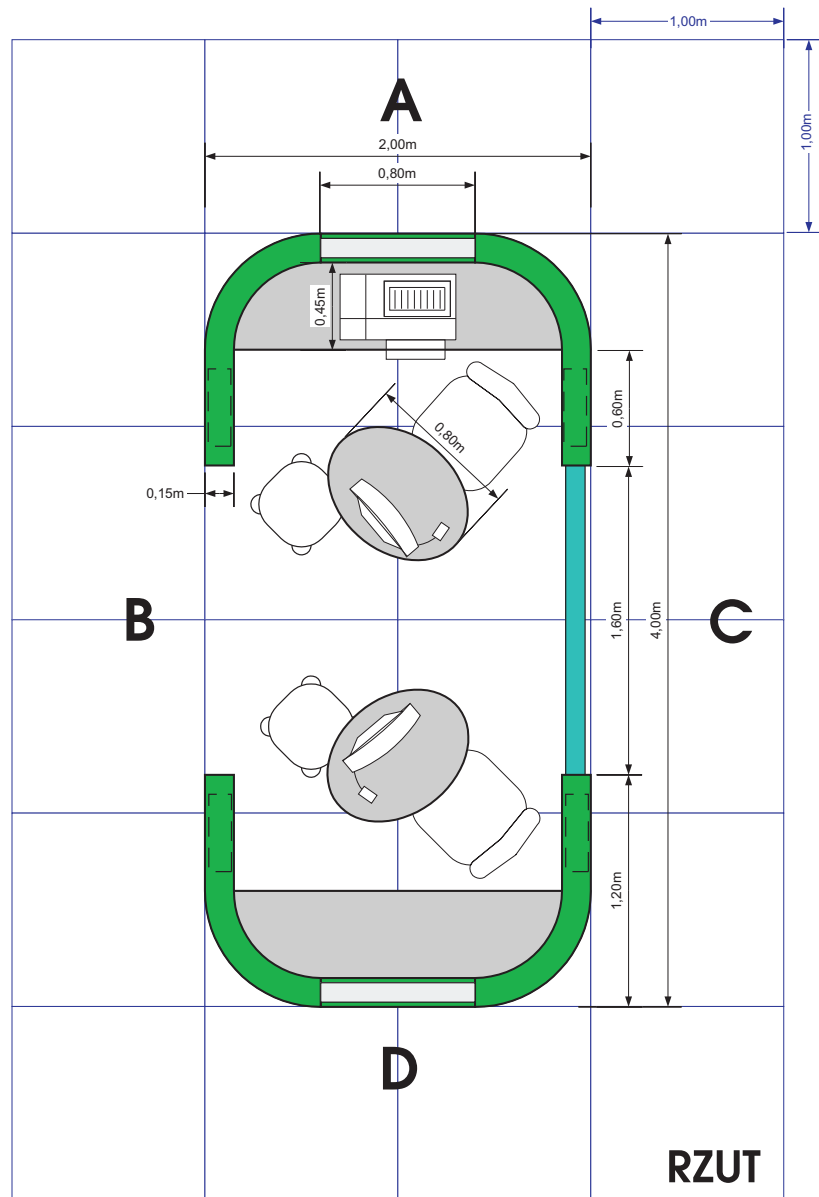

**PROJEKT KONCEPCYJNY
PUNKTU INFORMACYJNEGO
URZĘDU MIASTA OLSZTYN
W C.H. "REAL"- PASAŻ GŁÓWNY**

ZAŁOŻENIEM PROJEKTU JEST PUNKT INFORMACYJNY, USYTUOWANY W PASAŻU HANDLOWYM. ZGODNIE Z PLANAMI PROMOCYJNYMI MIASTA OLSZTYN "O!GRÓD Z NATURY" PROPONUJEMY ABY DOMINUJĄCĄ KOLORYSTYKĄ BYŁA ZIELEŃ W POŁĄCZENIU Z JASNYM BEŻEM (MEBLE) ORAZ DODATKAMI MATOWEGO METALU (ALU, STAL SATYNA) ELEMENTEM DOMINUJĄCYM NAD STANOWISKIEM MAJĄ BYĆ DWA PODŚWIETLANE KASETONY Z LOGIEM PROMOCYJNYM STANOWISKO POMYŚLANE JEST JAKO DWA SYMETRYCZNE ELEMENTY POŁĄCZONE PRZESZKLENIEM (PLEXA) Z UMIESZCZONYMI NAPISAMI IDENTYFIKUJĄCYMI PUNKT INFORMACYJNY NA ZEWNĄTRZ STANOWISKA UMIESZCZONE SĄ RAMY NA UMIESZCZANIE AKTUALNYCH PLAKATÓW (FORMAT A0) ORAZ PÓŁKI NA FOLDERY I DRUKI. GŁÓWNE ELEMENTY STANOWISKA WYKONANE MAJĄ BYĆ W TECHNOLOGI GIĘTYCH LAMINATÓW NA BAZIE PŁYTY WIÓROWEJ ORAZ PŁYT MDF. WYKOŃCZENIE OD DOŁU TO PASY LAMINATU METALOWEGO NIE PRZEWIDUJE SIĘ PODŁOGI W STANOWISKU, NIE PRZEWIDUJE SIĘ TAKŻE TRWAŁEGO ZAMKNIĘCIA (PO ZAKOŃCZENIU PRACY WARTOŚCIOWE SPRZĘTY BIUROWE MUSZĄ BYĆ CHOWANE W KOMODACH LUB WYNOŠONE PRZEZ PRACOWNIKÓW).

WYMIARY PODSTAWOWE

ŚCIANKA ZAMYKAJĄCA
(PLEXA) Z OPISEM

KASETON PODŚWIETLANY
- LOGO PROMOCYJNE

RAMKA NA PLAKATY (WYMIENNE)
OKOLICZNOŚCIOWE

WNĘKA Z PRZEGRODAMI NA FOLDERY ITP.

ELEMENTY ZEWNĘTRZNE

WYPOSAŻENIE BIUROWE

Z GÓRY

ELEMENTY ZEWNĘTRZNE

WNĘKA Z PRZEGRODAMI NA FOLDERY ITP.

ŚCIANKA ZAMYKAJĄCA
(PLEXA) Z OPISEM

KASETON PODŚWIETLANY
- LOGO PROMOCYJNE

RAMKA NA PLAKATY (WYMIENNE)
OKOLICZNOŚCIOWE

WYPOSAŻENIE STANOWISKA

PÓŁKA GŁ. 25CM

SZAFKA GŁ. 45 cm / WYS 85 cm
Z DWOMA SZULADAMI

FOTEL OBROTOWY
DLA PRACOWNIKA

STOLIK NA PODSTAWIE METALOWEJ
80/60/74H

KRZESŁO DLA INTERESANTA

MATERIAŁY

- KASETON
ALU+ PLEXA
- PLEXA
- LAMINAT ZIELONY NA KONSTRUKCJI
PŁYTA + GIĘTY MDF
- COKÓŁ - LAMINAT BLACHA SZCZOTKOWANA