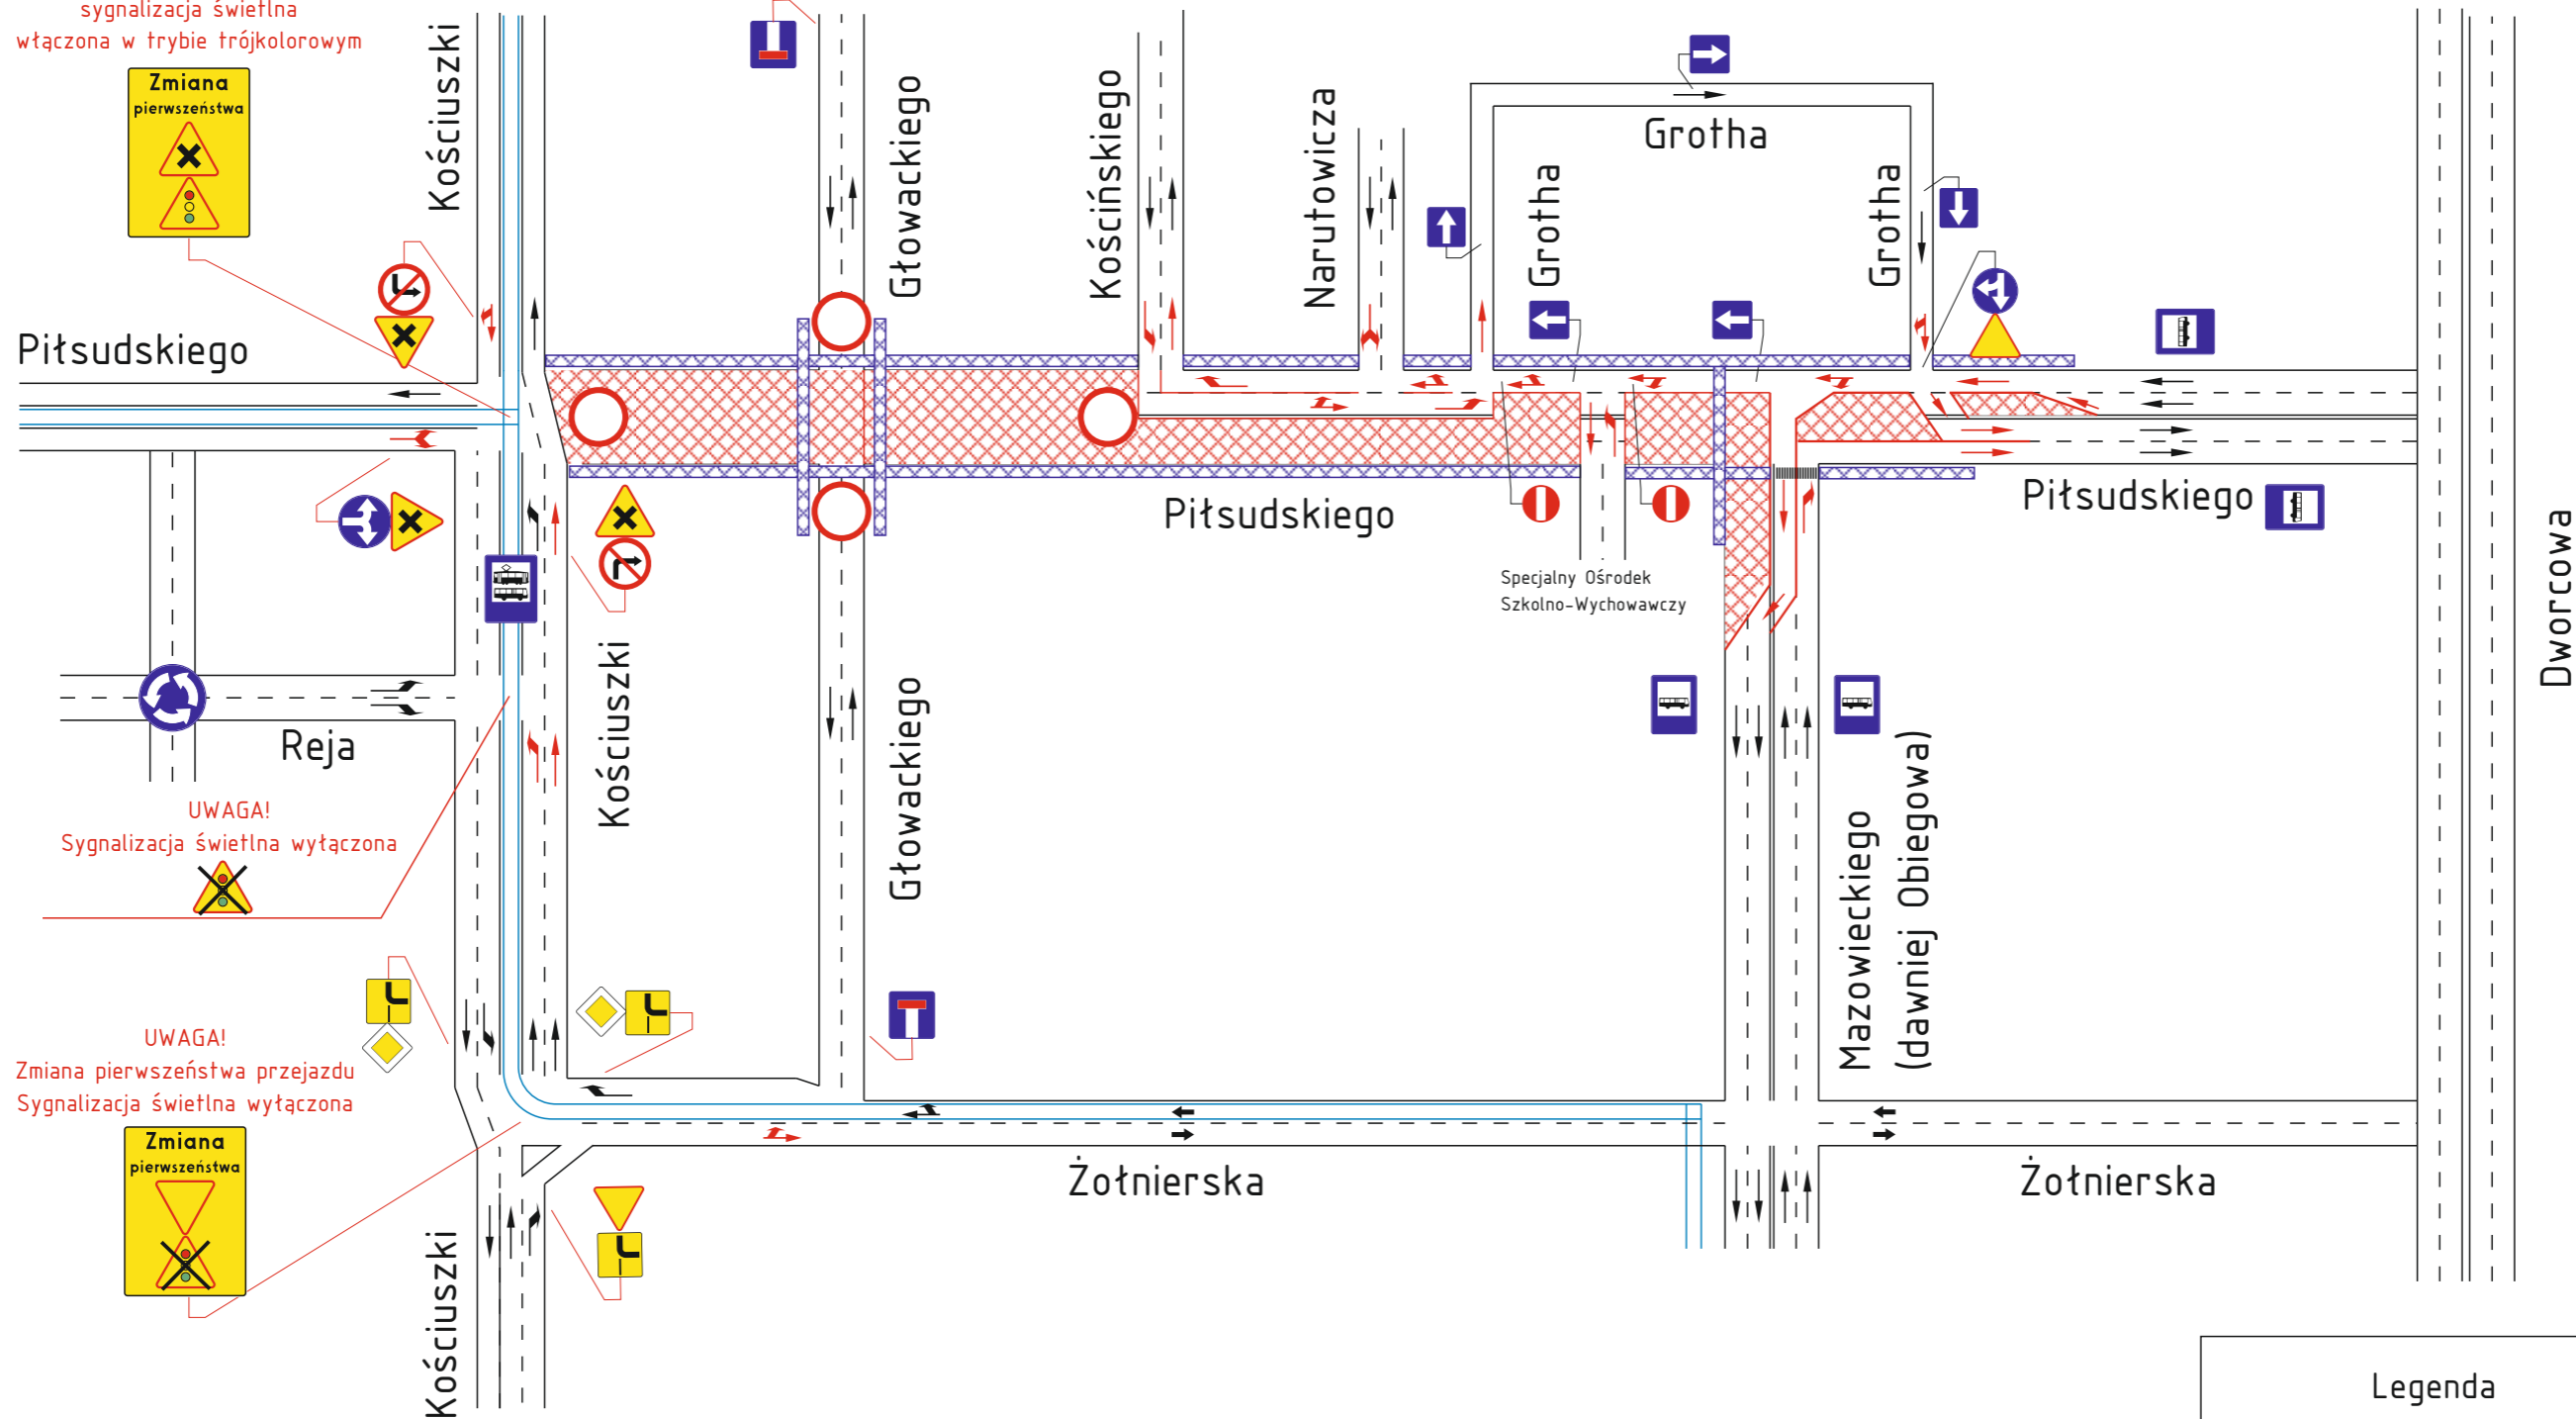

Zmiana organizacji ruchu na Al. Piłsudskiego. Zamknięcie Al. Piłsudskiego od ul. Kościuszki do ul. Mazowieckiego (Obiegowa) Obowiązuje od dnia 21 sierpnia 2021 roku do odwołania.

UWAGA!
Zmiana pierwszeństwa na skrzyżowaniu,
sygnalizacja świetlna
włączona w trybie trójkolorowym

UWAGA!
Sygnalizacja świetlna wyłączona

UWAGA!
Zmiana pierwszeństwa przejazdu
Sygnalizacja świetlna wyłączona

Legenda	
	- obszar robót
	- dopuszczony ruch pieszych
	- zmiana w organizacji ruchu
	- tylko komunikacja miejska
	- przejście dla pieszych