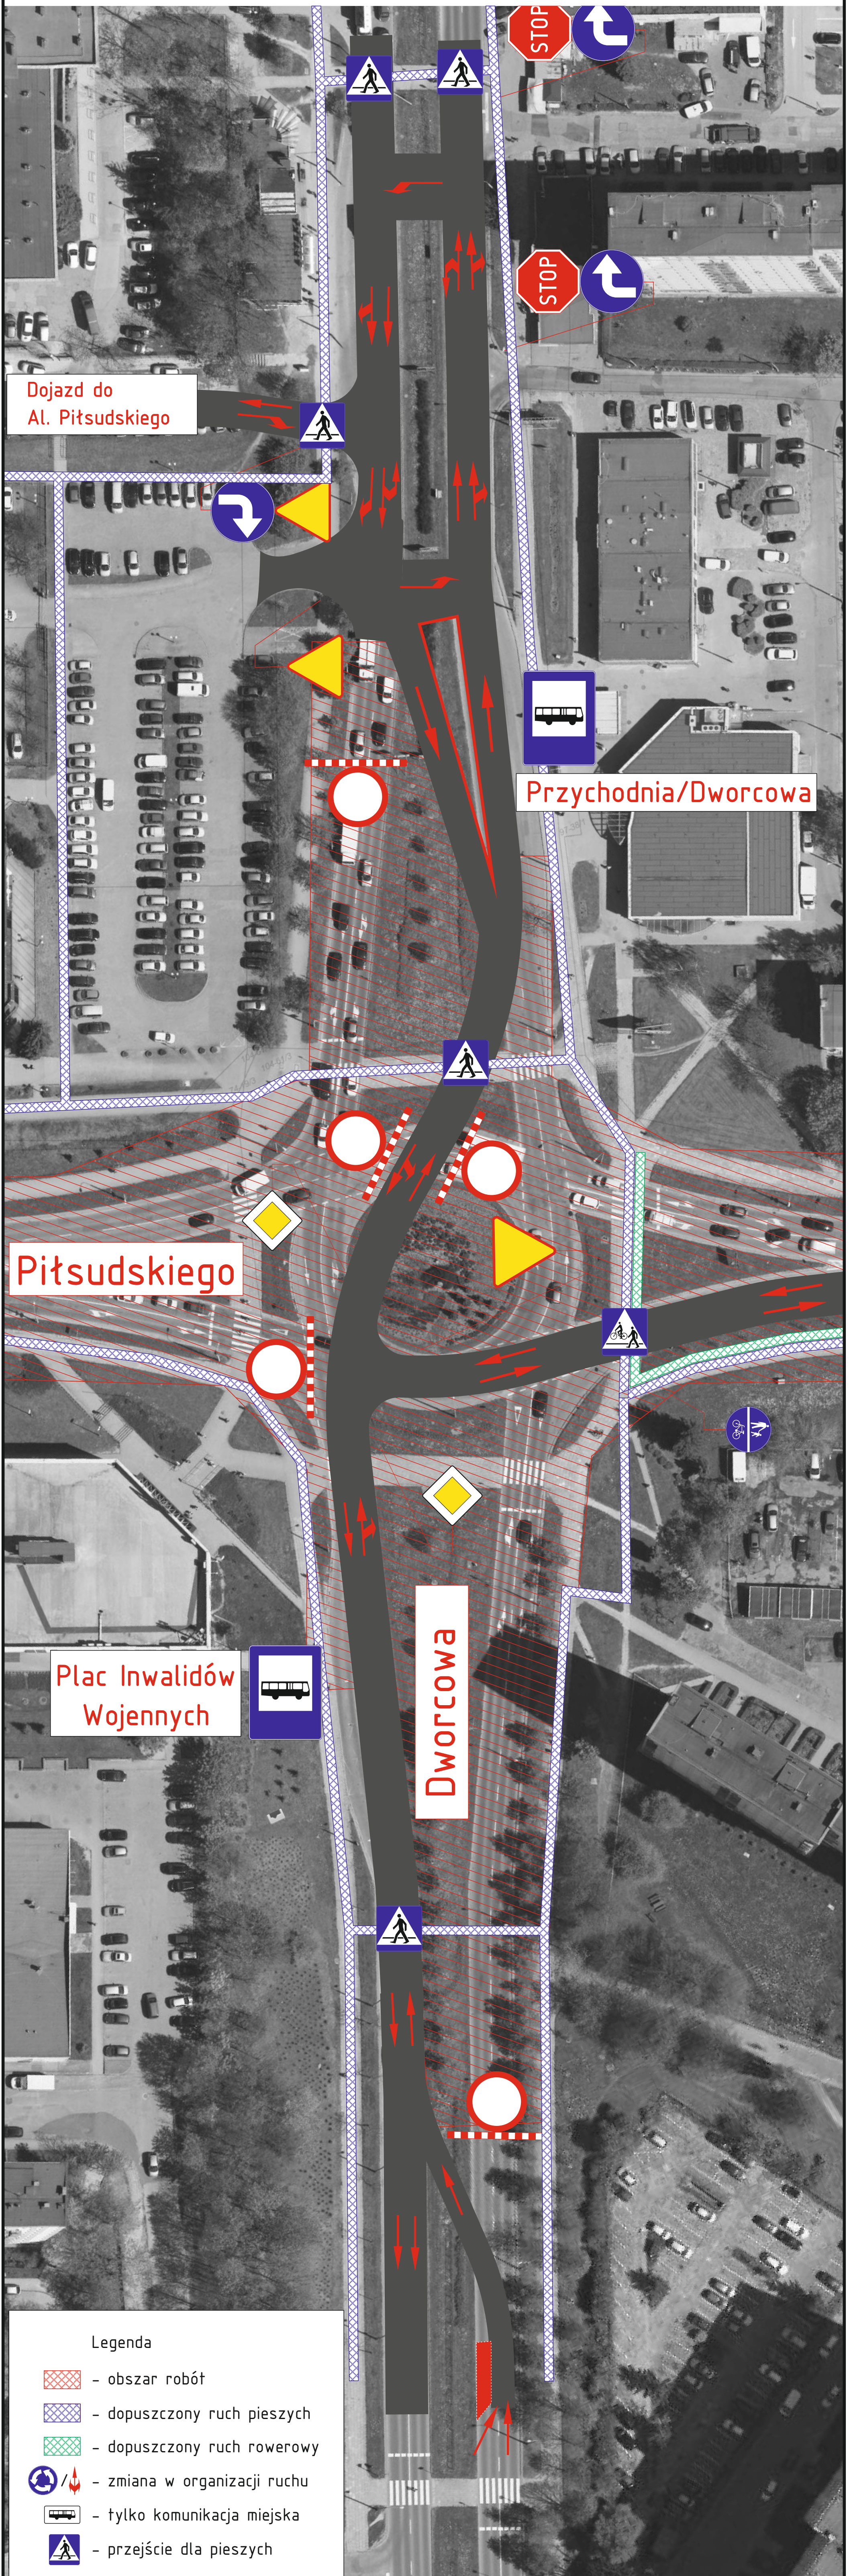

Zmiana organizacji ruchu na ul. Dworcowej Obowiązuje od dnia 09.03.2022 r.

Legenda

-  - obszar robót
-  - dopuszczony ruch pieszych
-  - dopuszczony ruch rowerowy
-  /  - zmiana w organizacji ruchu
-  - tylko komunikacja miejska
-  - przejście dla pieszych