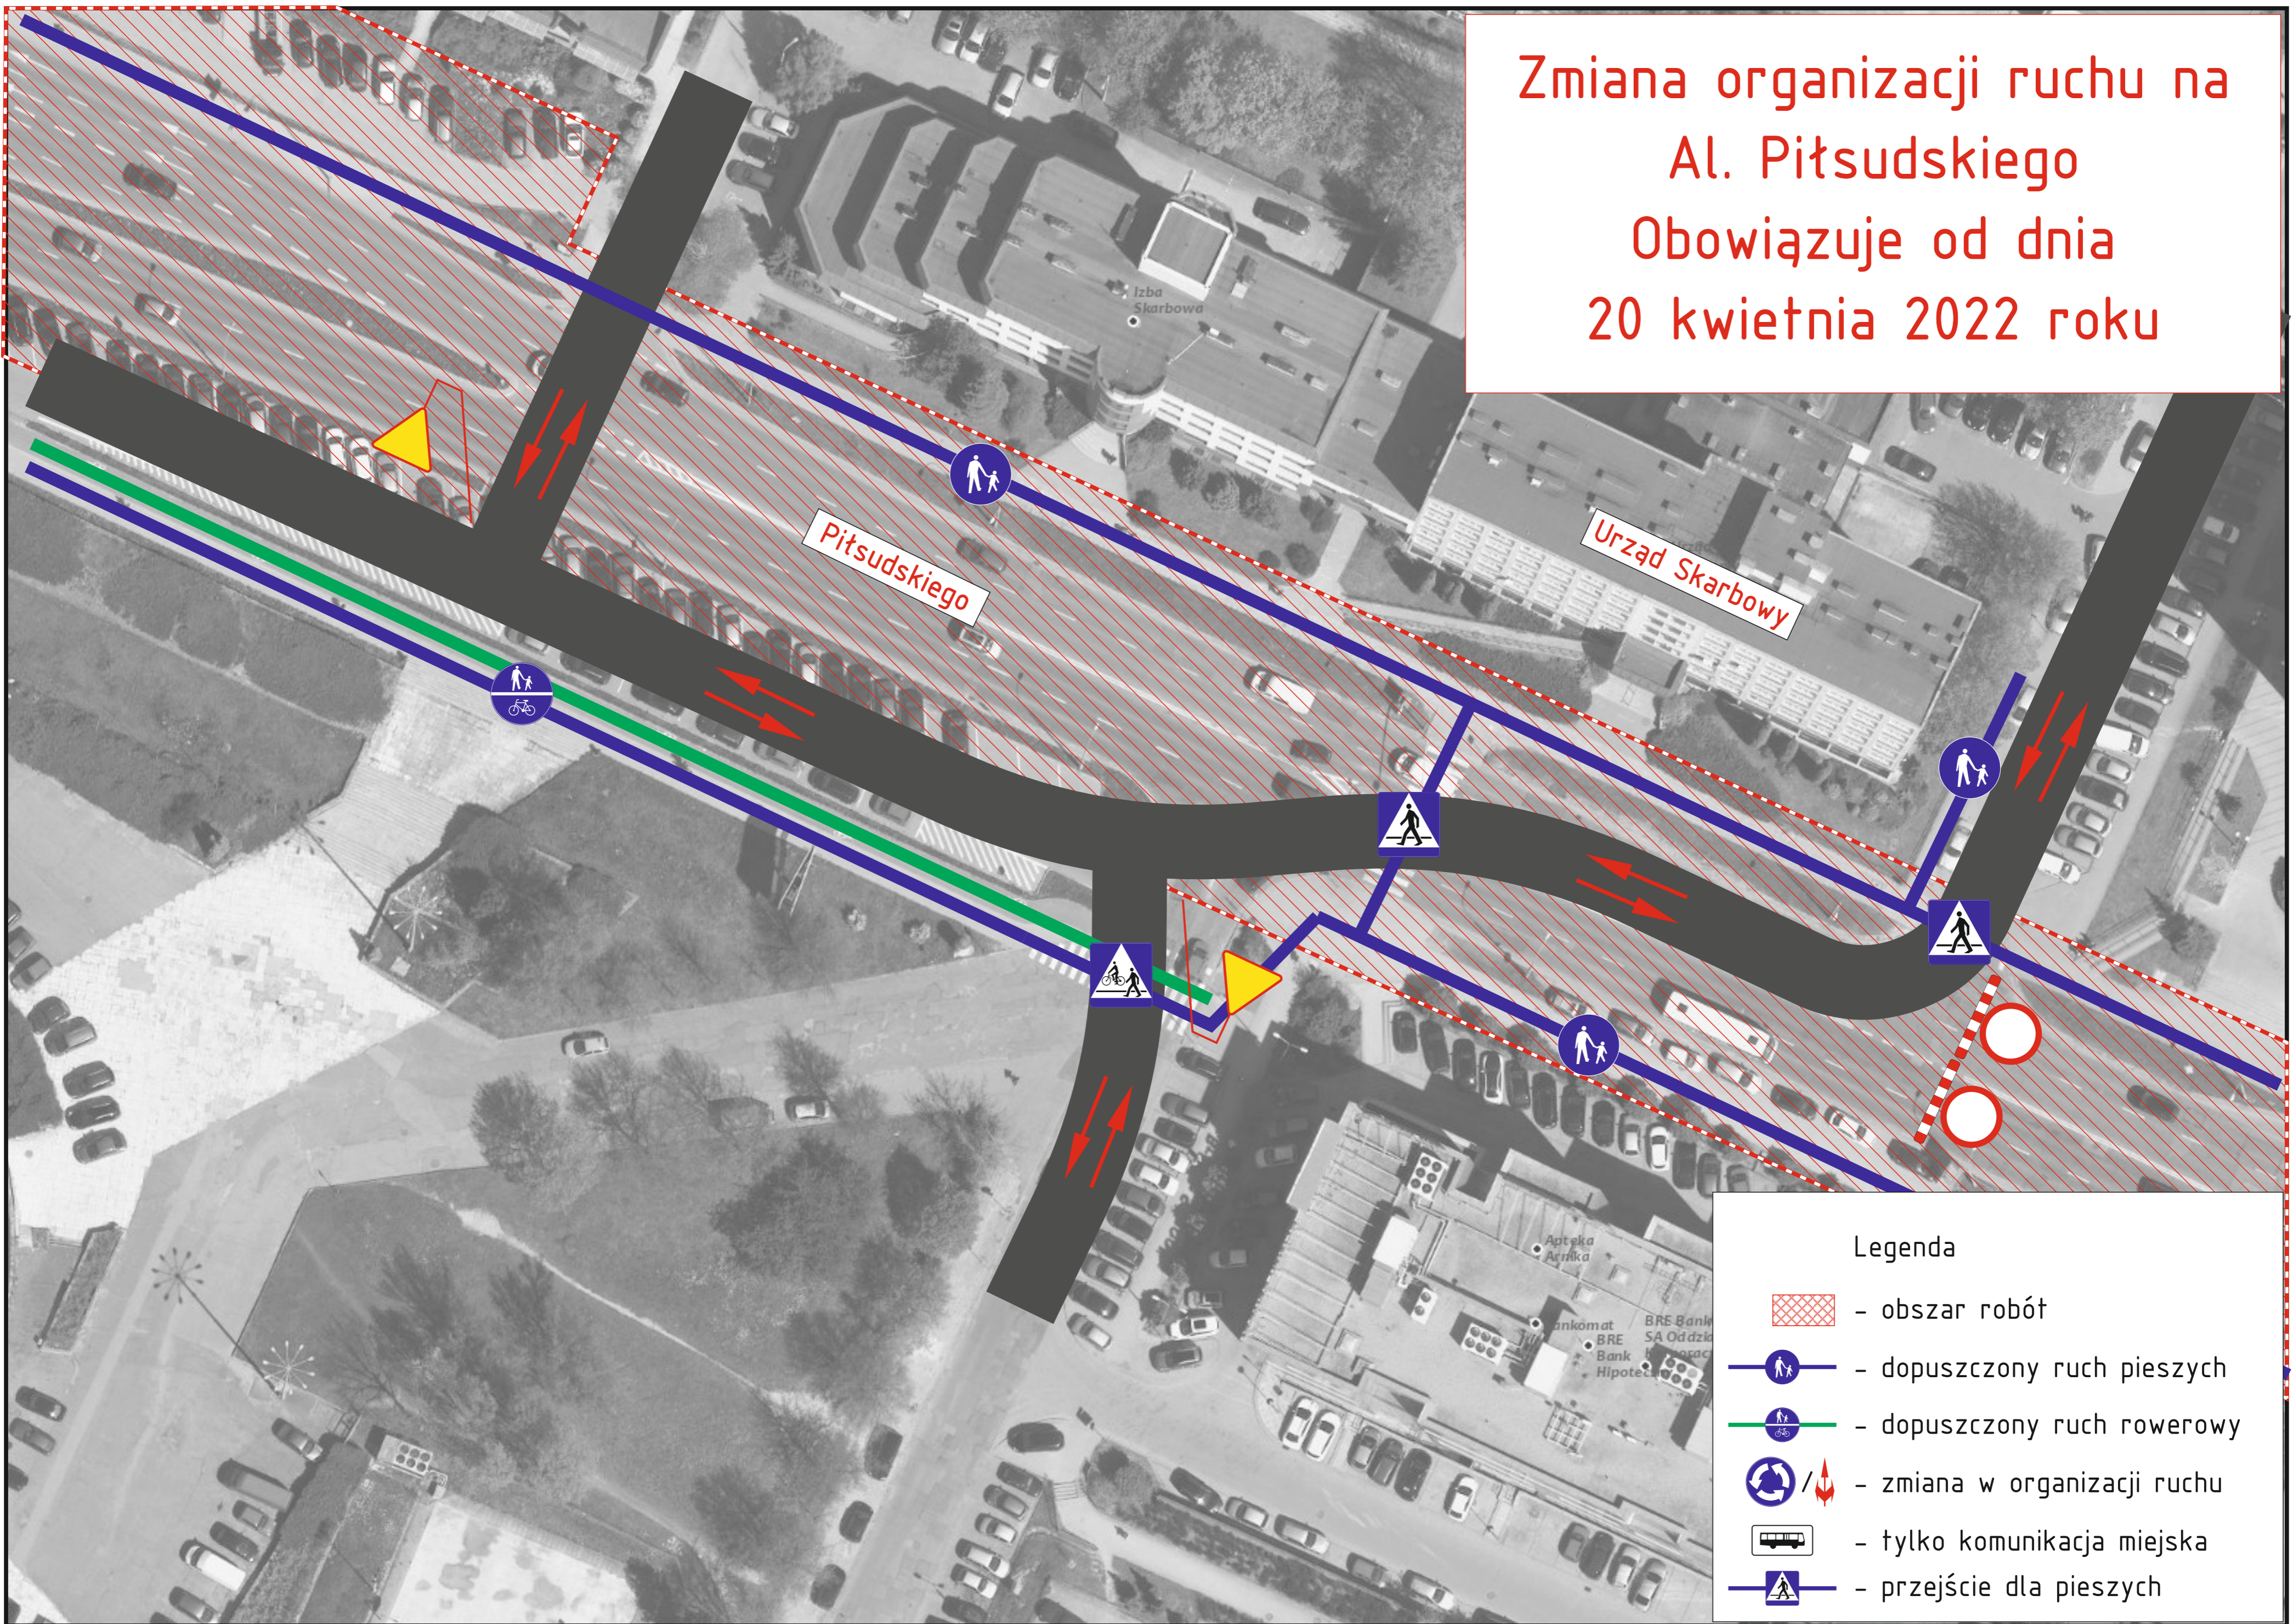

Zmiana organizacji ruchu na
Al. Piłsudskiego
Obowiązuje od dnia
20 kwietnia 2022 roku

Legenda

-  - obszar robót
-  - dopuszczony ruch pieszych
-  - dopuszczony ruch rowerowy
-  /  - zmiana w organizacji ruchu
-  - tylko komunikacja miejska
-  - przejście dla pieszych