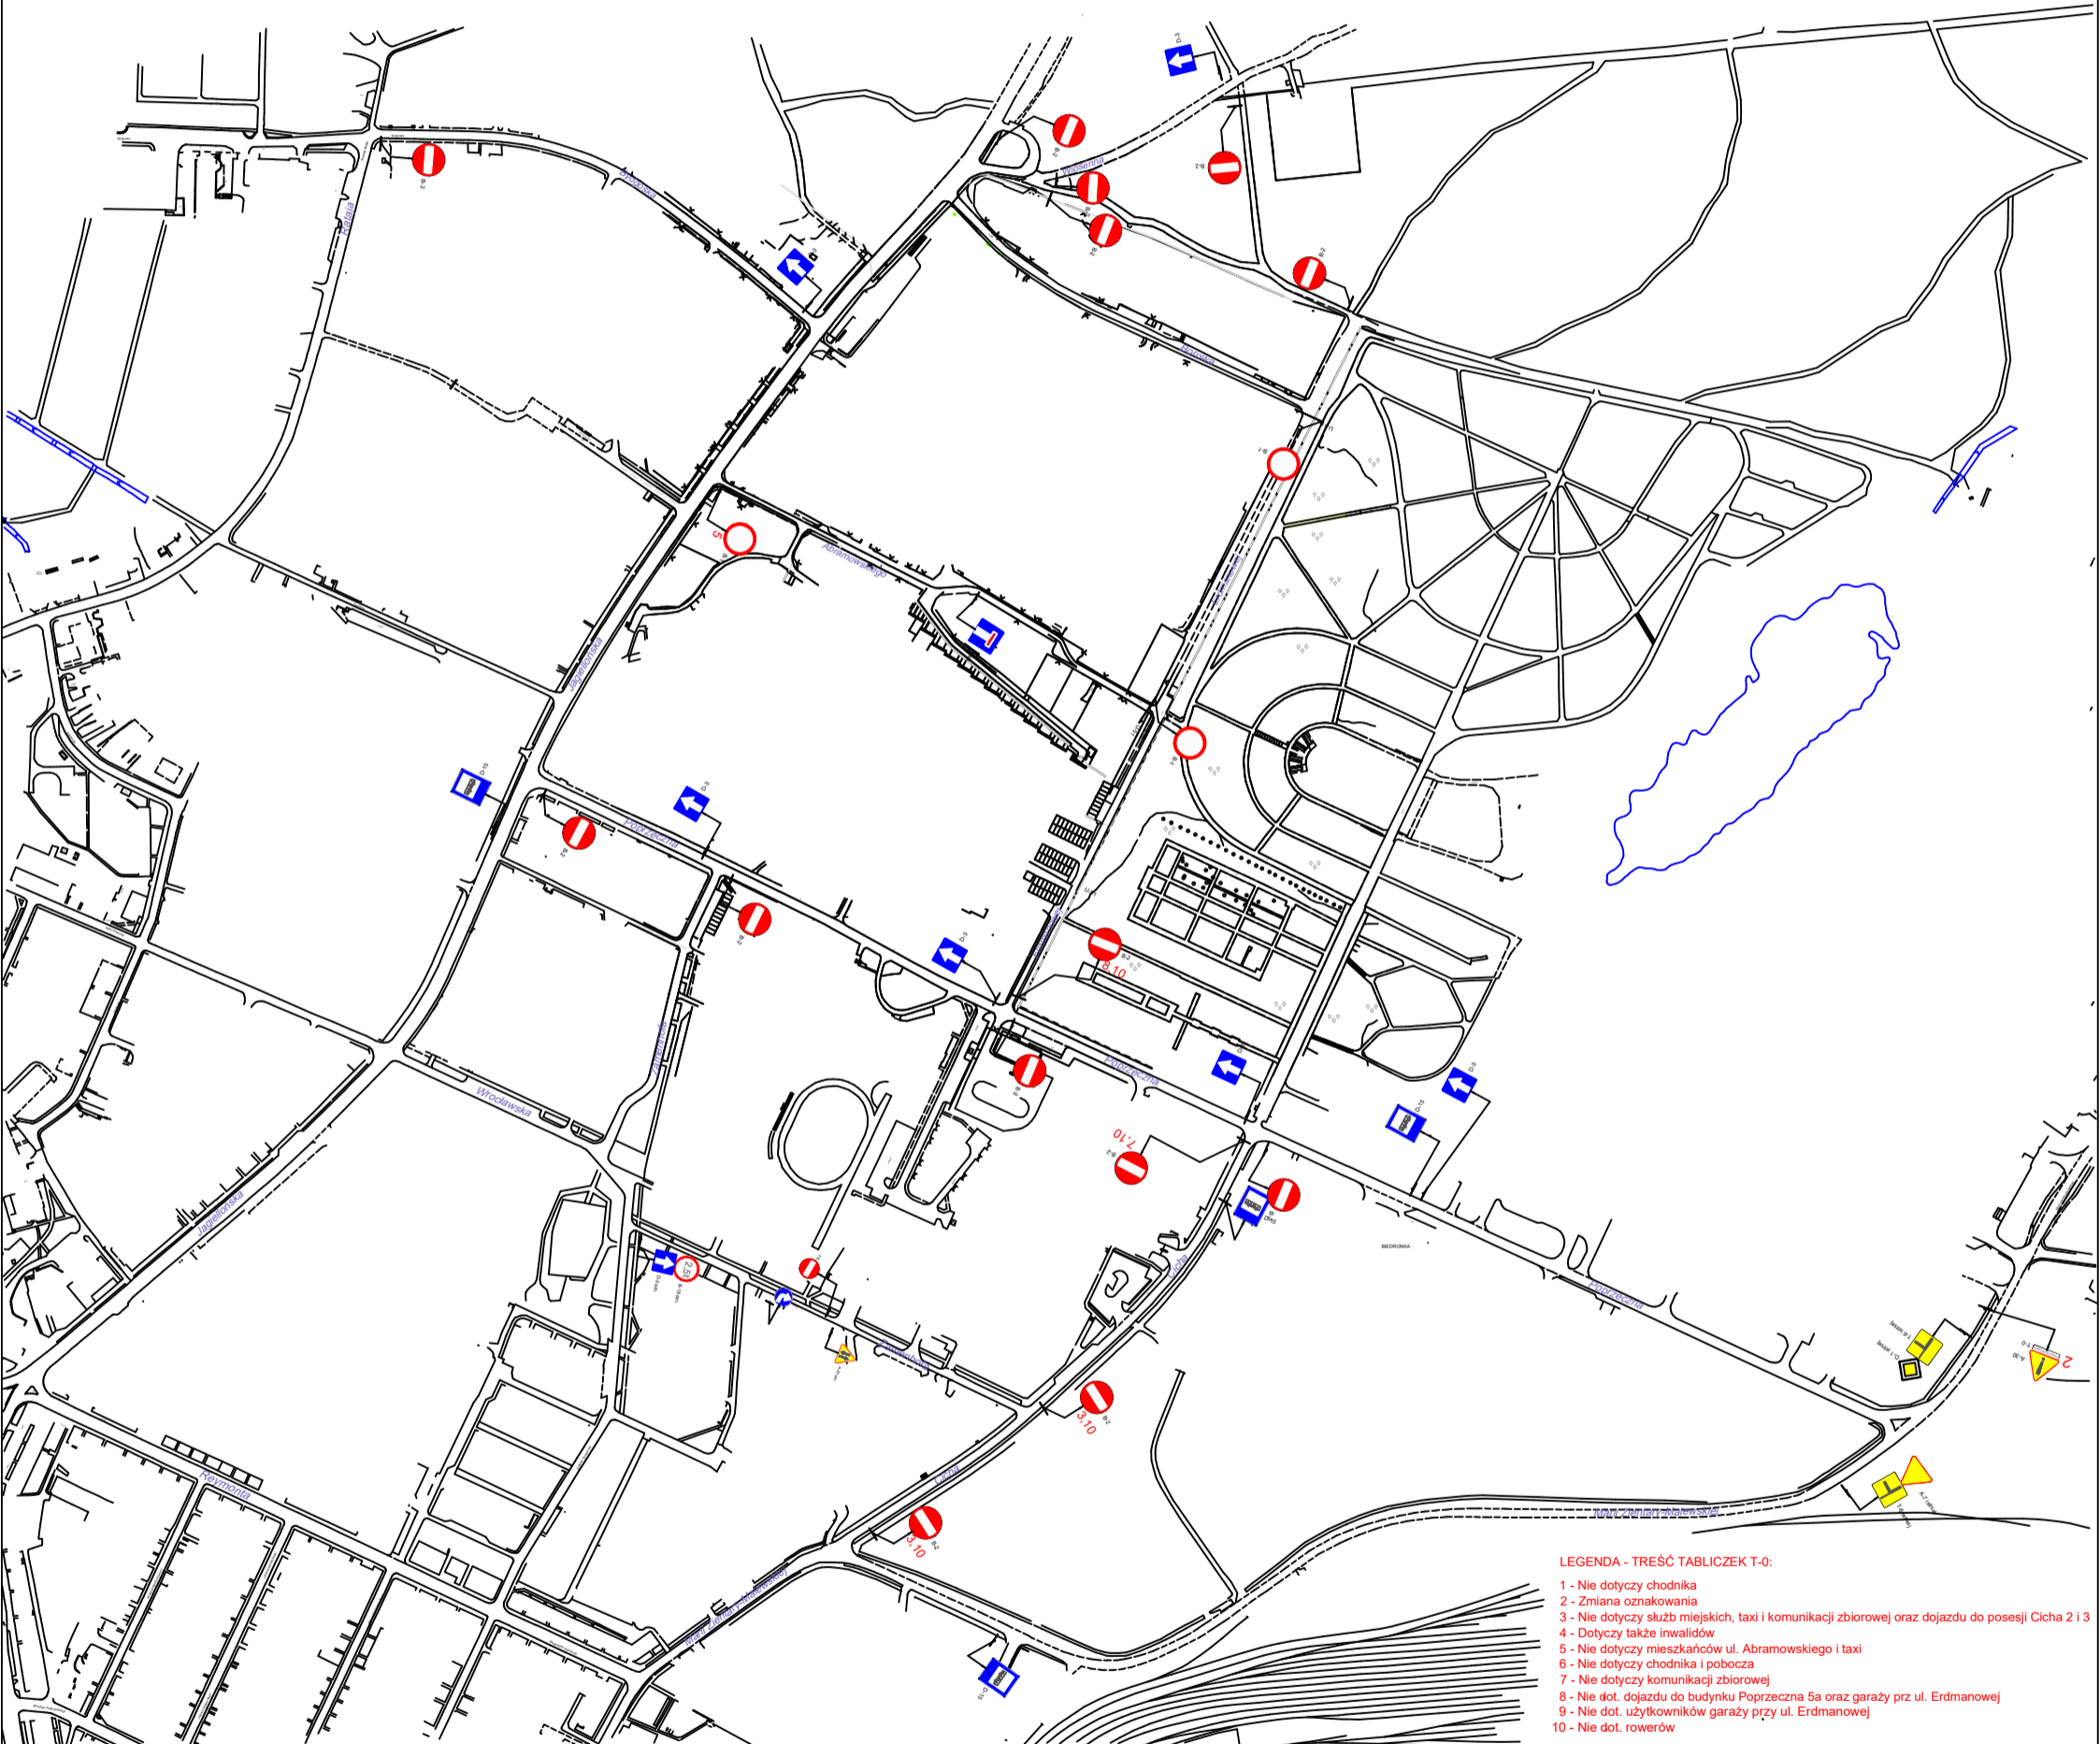

Organizacja ruchu w rejonie cmentarza komunalnego, ul. Poprzeczna Wszystkich Świętych 2021

LEGENDA - TREŚĆ TABLICZEK T-0:

- 1 - Nie dotyczy chodnika
- 2 - Zmiana oznakowania
- 3 - Nie dotyczy służb miejskich, taxi i komunikacji zbiorowej oraz dojazdu do posesji Cicha 2 i 3
- 4 - Dotyczy także inwalidów
- 5 - Nie dotyczy mieszkańców ul. Abramowskiego i taxi
- 6 - Nie dotyczy chodnika i pobocza
- 7 - Nie dotyczy komunikacji zbiorowej
- 8 - Nie dot. dojazdu do budynku Poprzeczna 5a oraz garaży prz ul. Erdmanowej
- 9 - Nie dot. użytkowników garaży przy ul. Erdmanowej
- 10 - Nie dot. rowerów