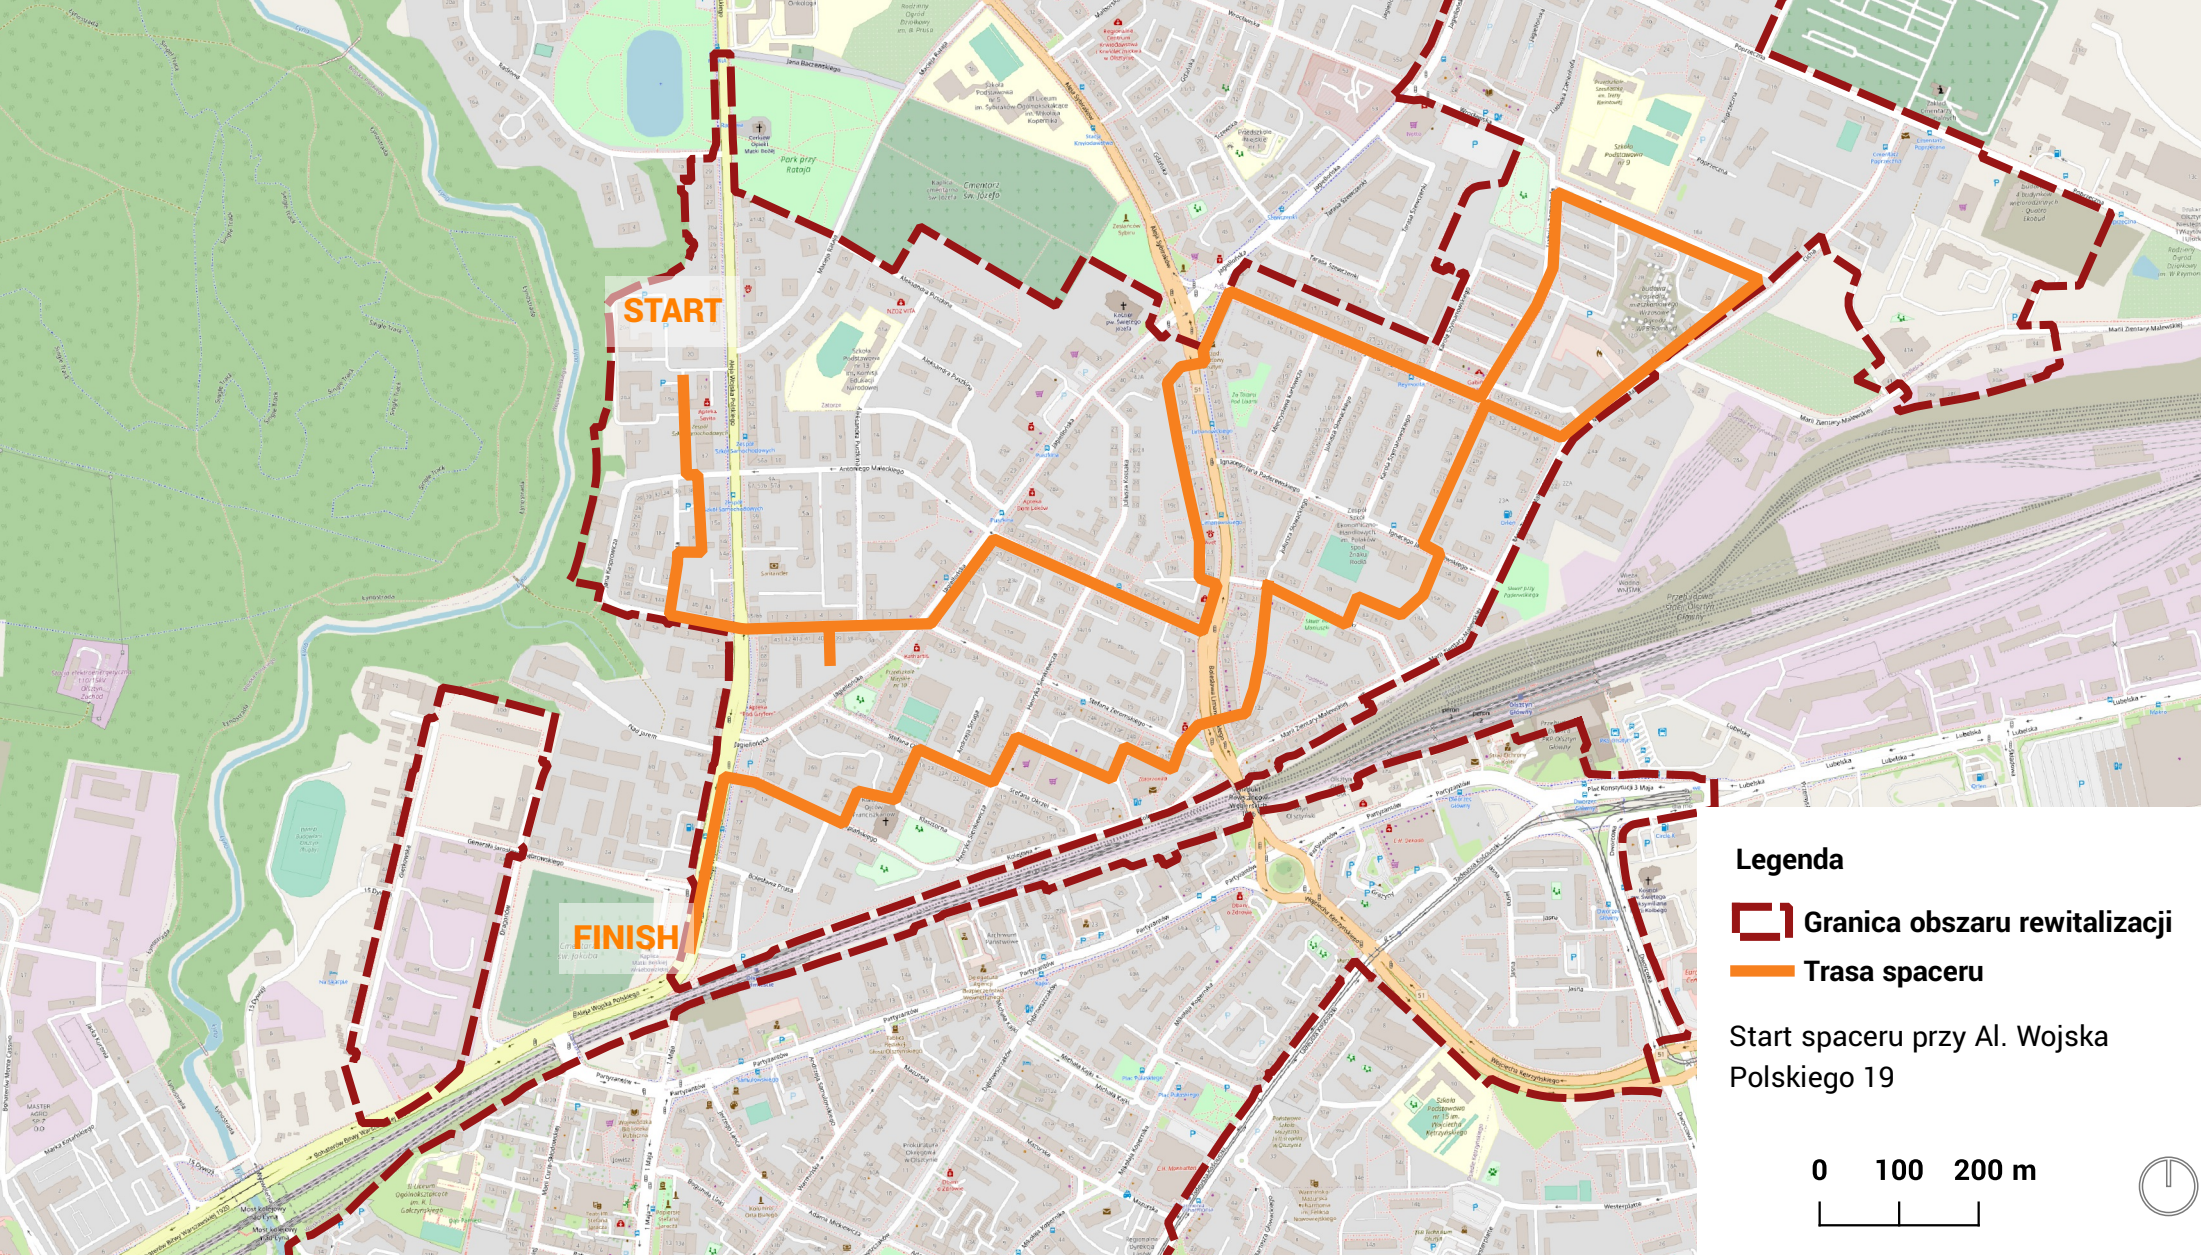

15.10 godz. 13.00-15.00 - spacer badawczy osiedla: Wojska Polskiego, Zatorze, Podleśna

Legenda

-  Granica obszaru rewitalizacji
-  Trasa spaceru

Start spaceru przy Al. Wojska Polskiego 19