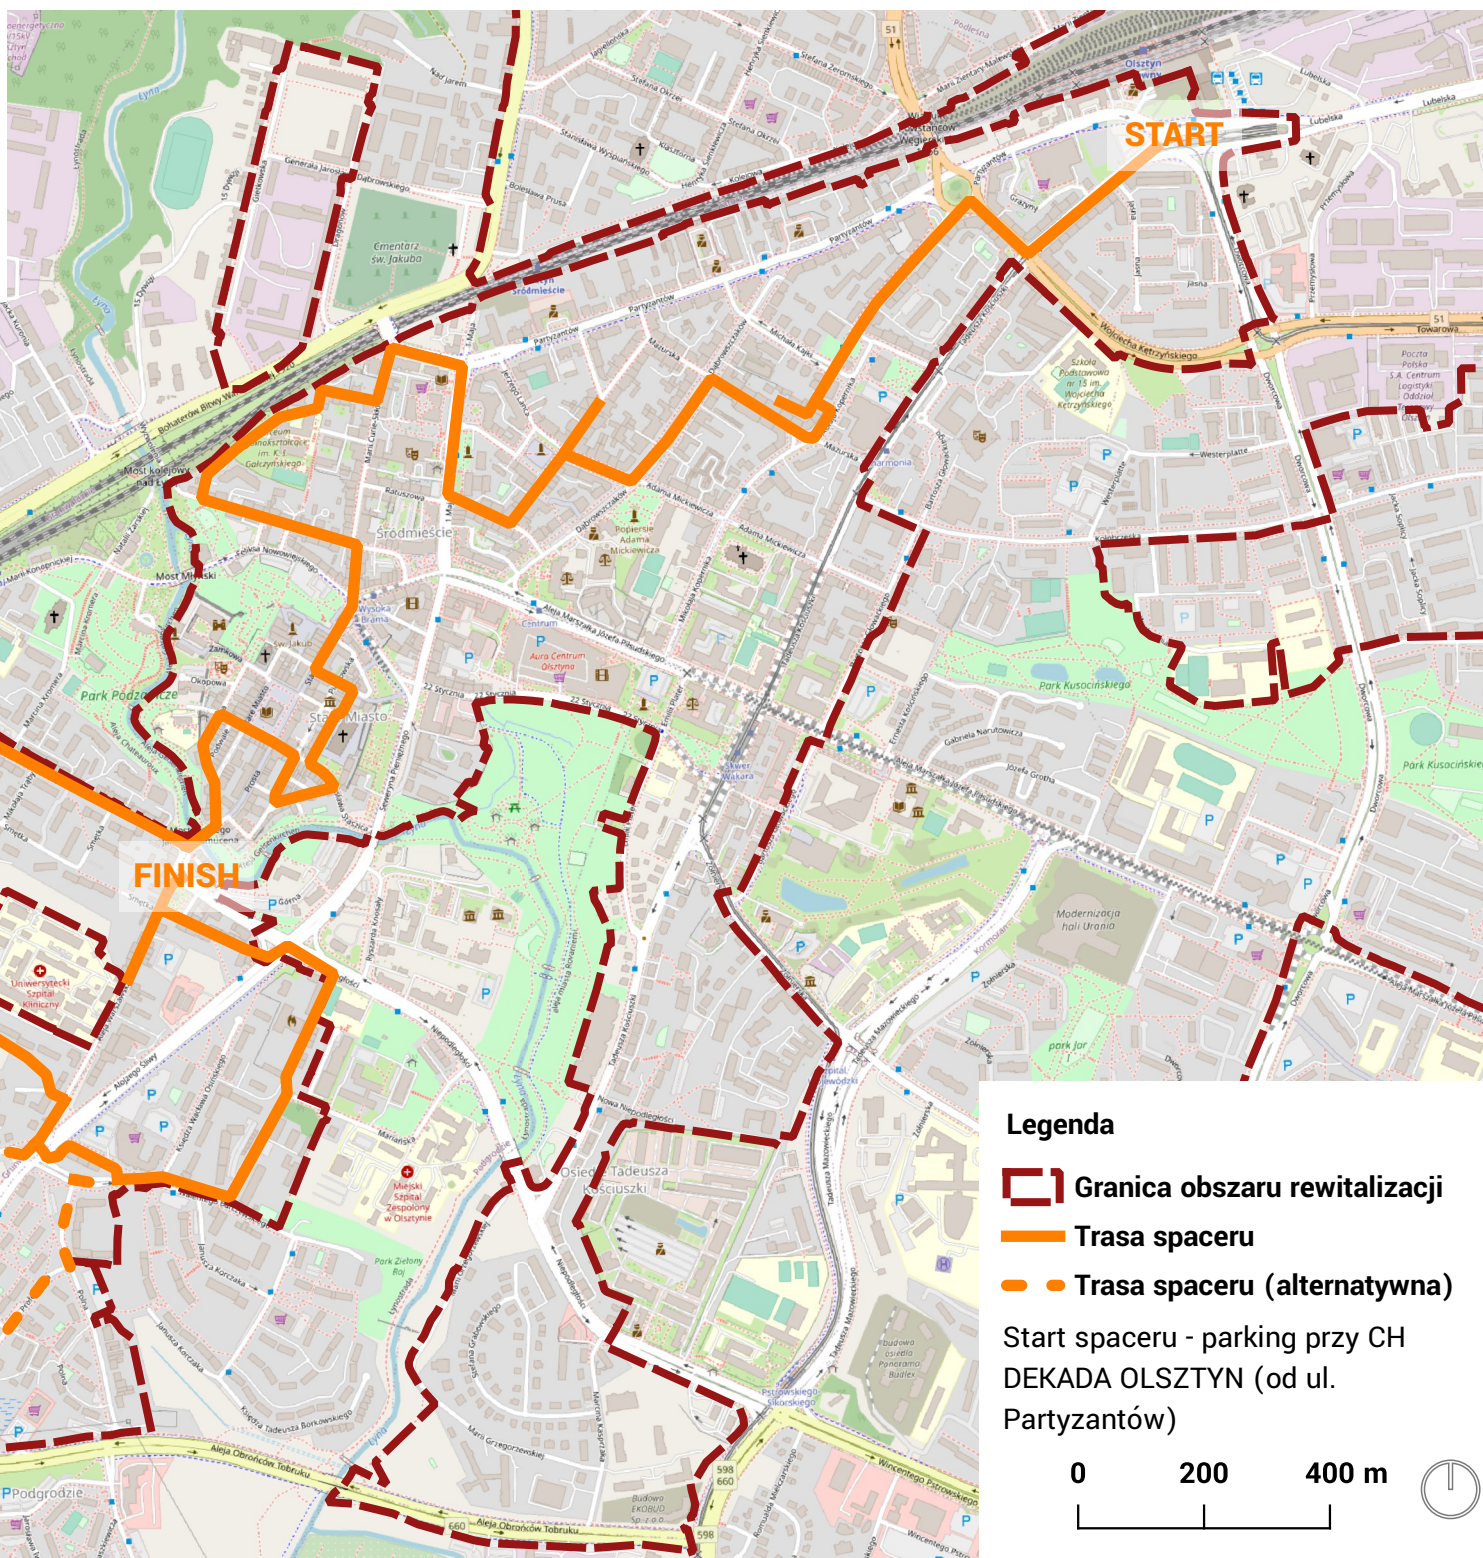

22.10 godz. 11.00-13.00 - spacer badawczy osiedle: Śródmieście, Grunwaldzkie, Podgórze

Legenda

- Granica obszaru rewitalizacji
- Trasa spaceru
- Trasa spaceru (alternatywna)

Start spaceru - parking przy CH DEKADA OLSZTYN (od ul. Partyzantów)