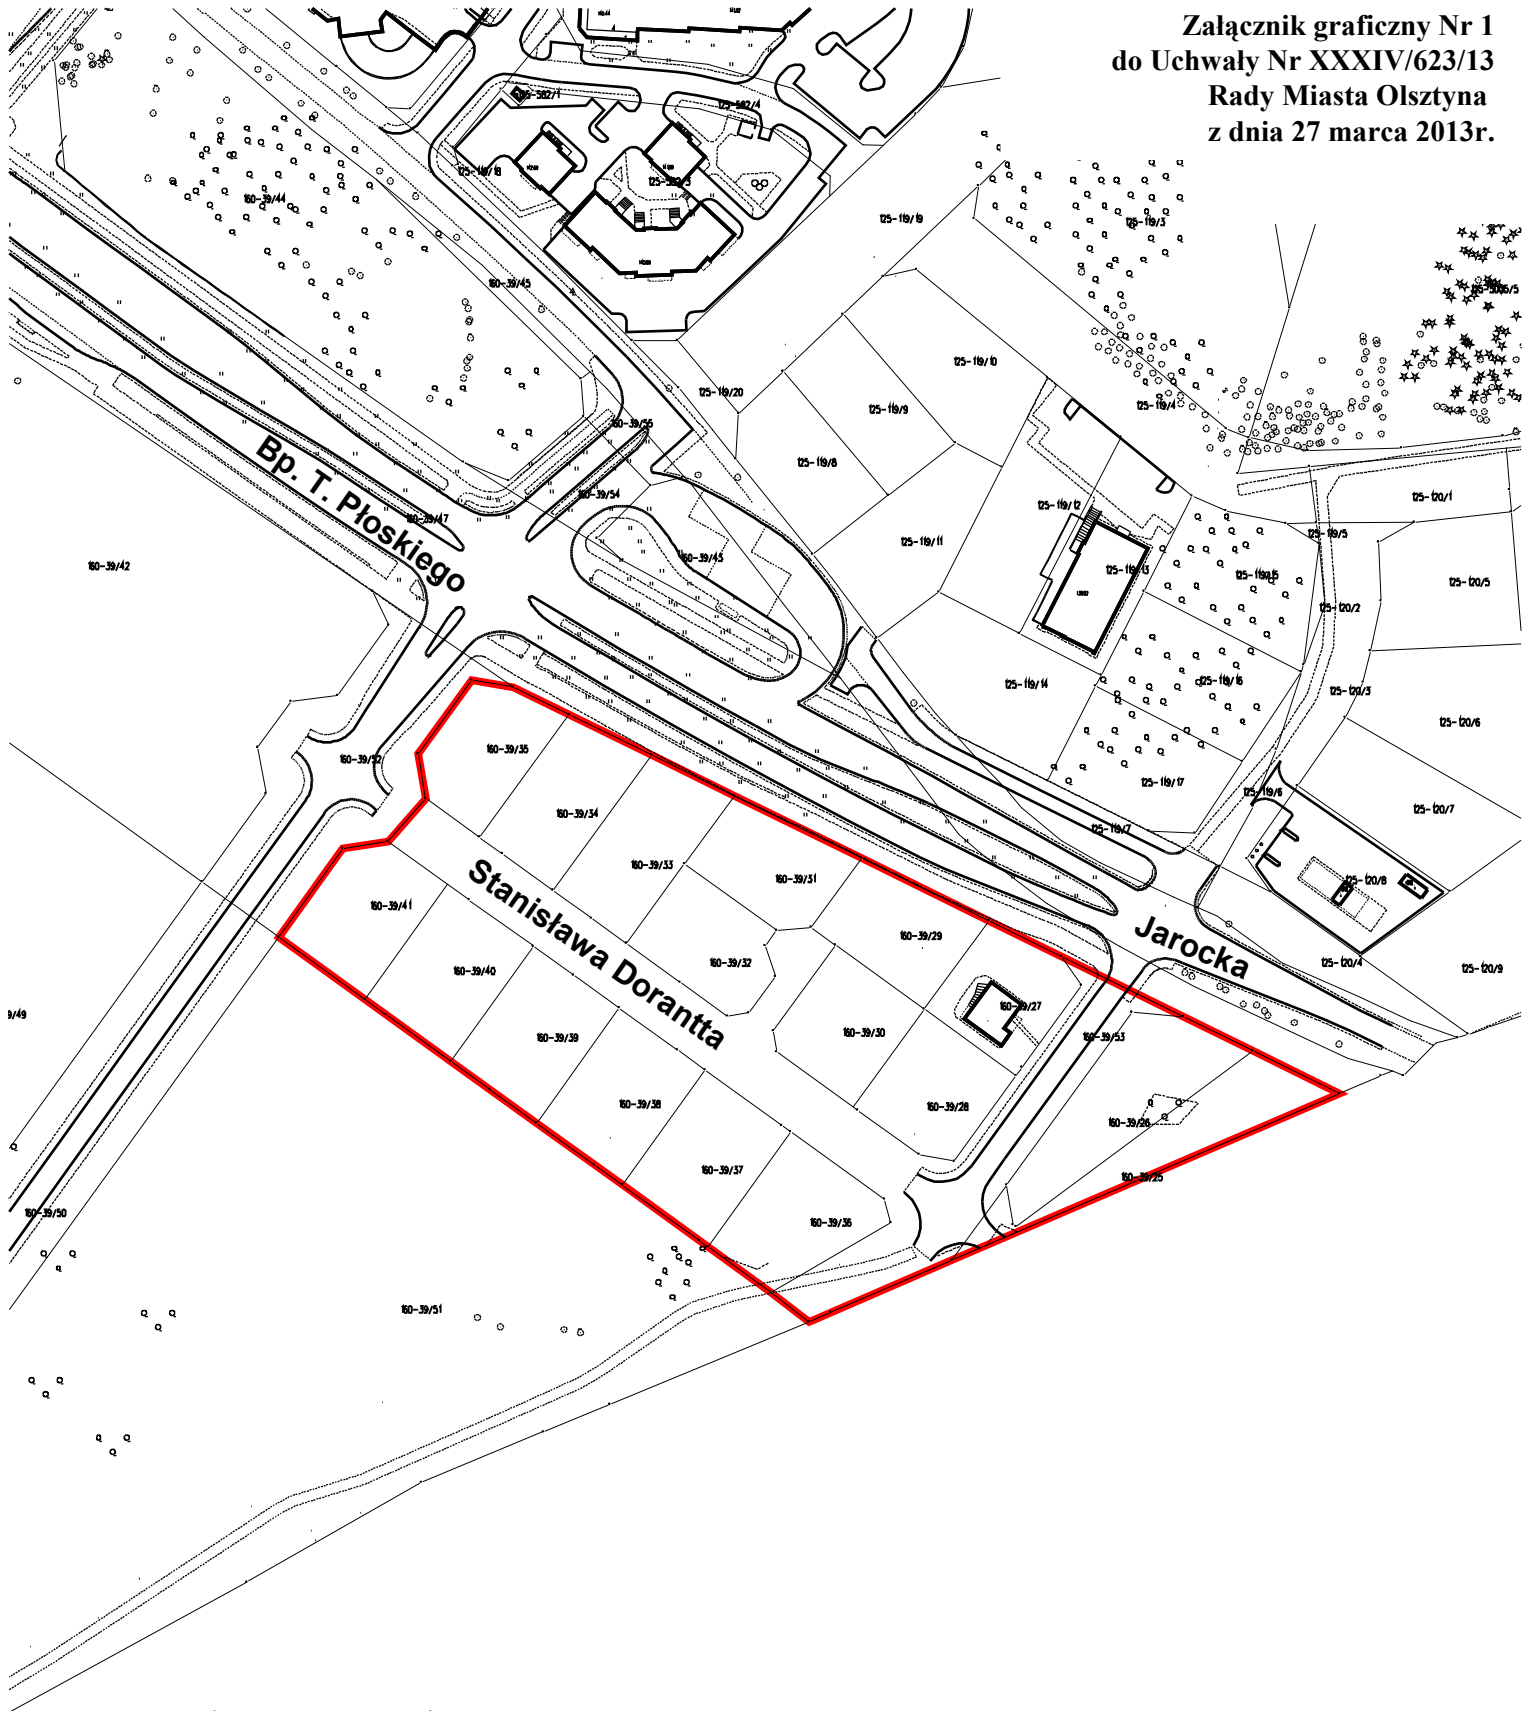

Załącznik graficzny Nr 1
do Uchwały Nr XXXIV/623/13
Rady Miasta Olsztyna
z dnia 27 marca 2013r.

Obszar opracowania „Miejscowego planu zagospodarowania przestrzennego dla terenu przy ulicy Stanisława Dorantta w Olsztynie”.

 Granica opracowania planu

SKALA 1:2000