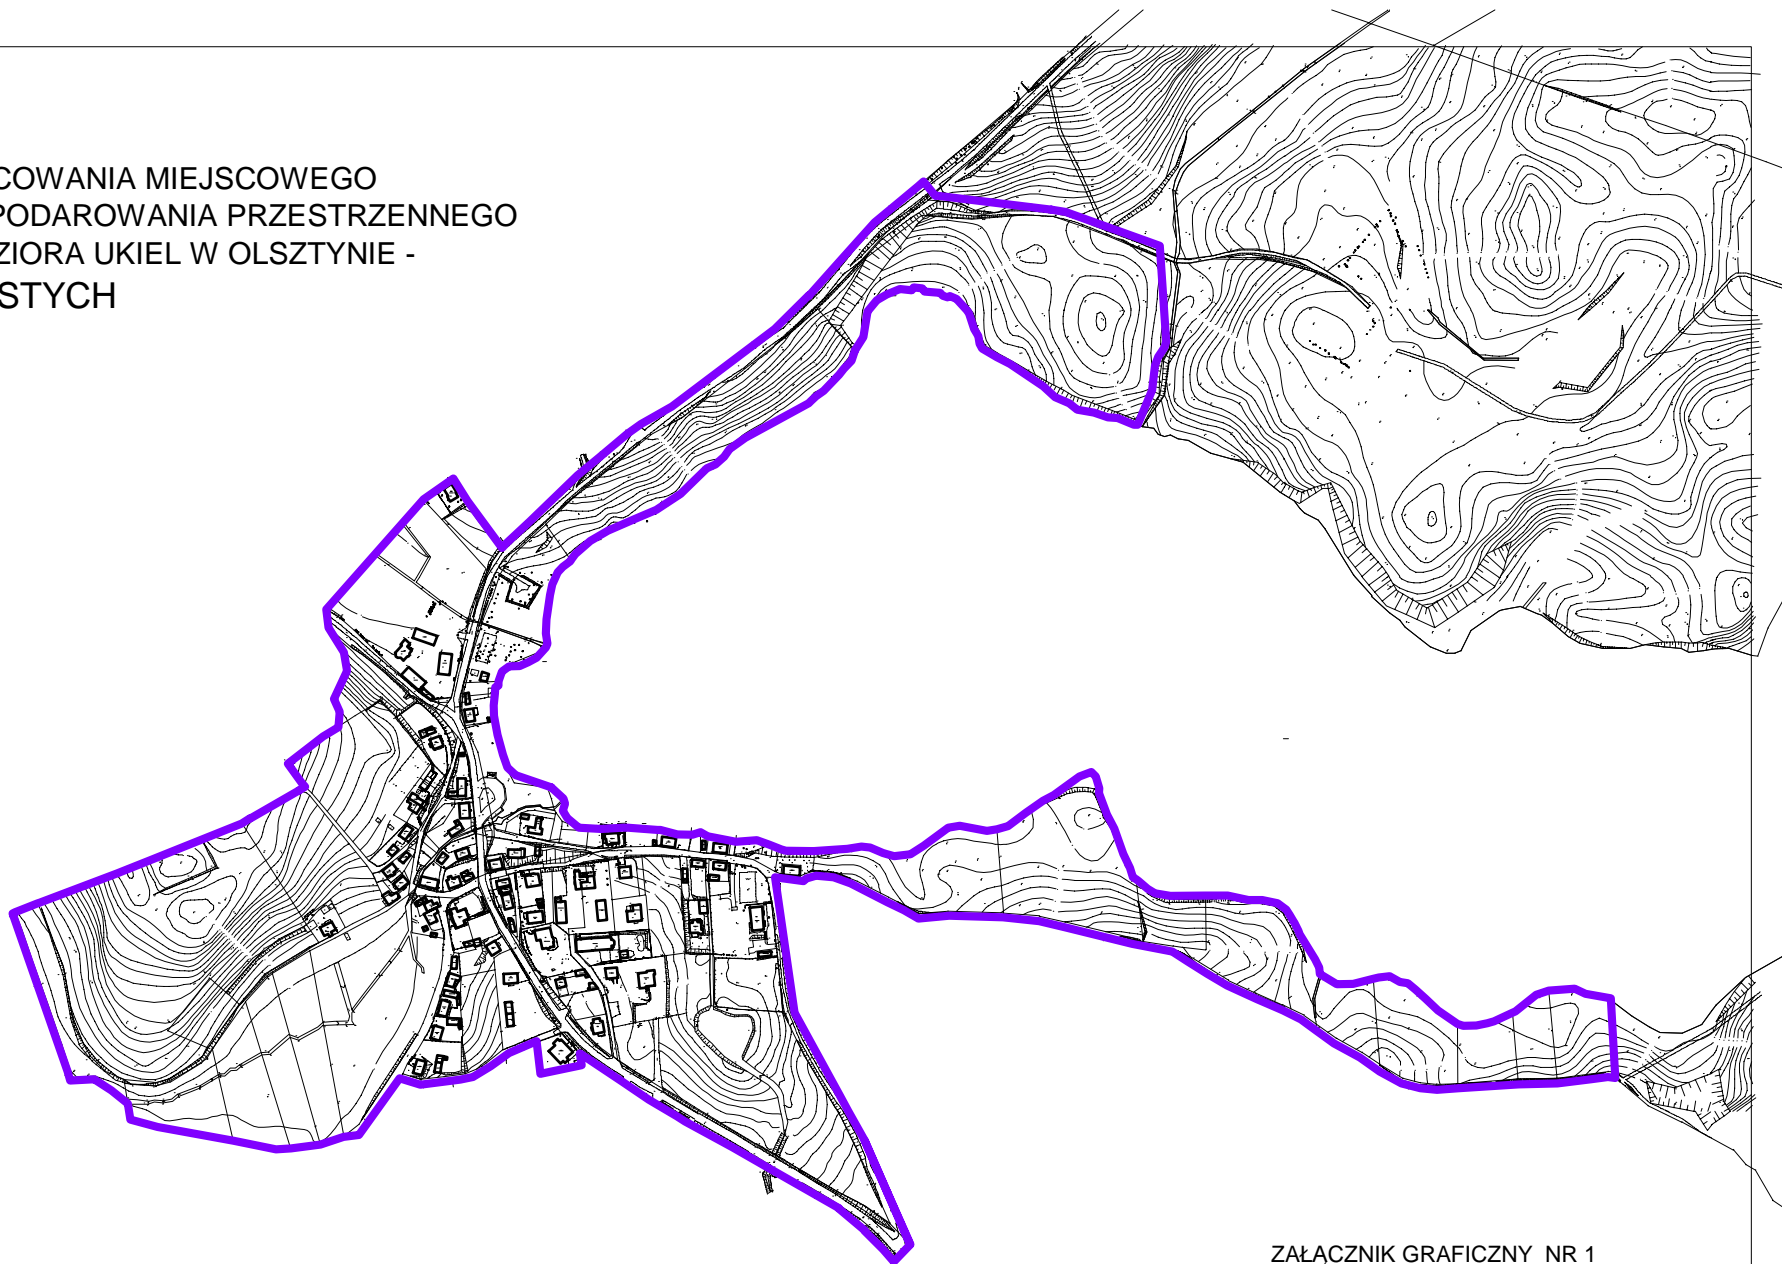

OBSZAR OPRACOWANIA MIEJSCOWEGO
PLANU ZAGOSPODAROWANIA PRZESTRZENNEGO
OTOCZENIA JEZIORA UKIEL W OLSZTYNIE -
- REJON ŁUPSTYCH

SKALA 1:5000

GRANICA TERENU OBJĘTEGO OPRACOWANIEM

ZAŁĄCZNIK GRAFICZNY NR 1
DO UCHWAŁY NR XXV/446/12
RADY MIASTA OLSZTYNA
Z DNIA 20 LIPCA 2012 R.