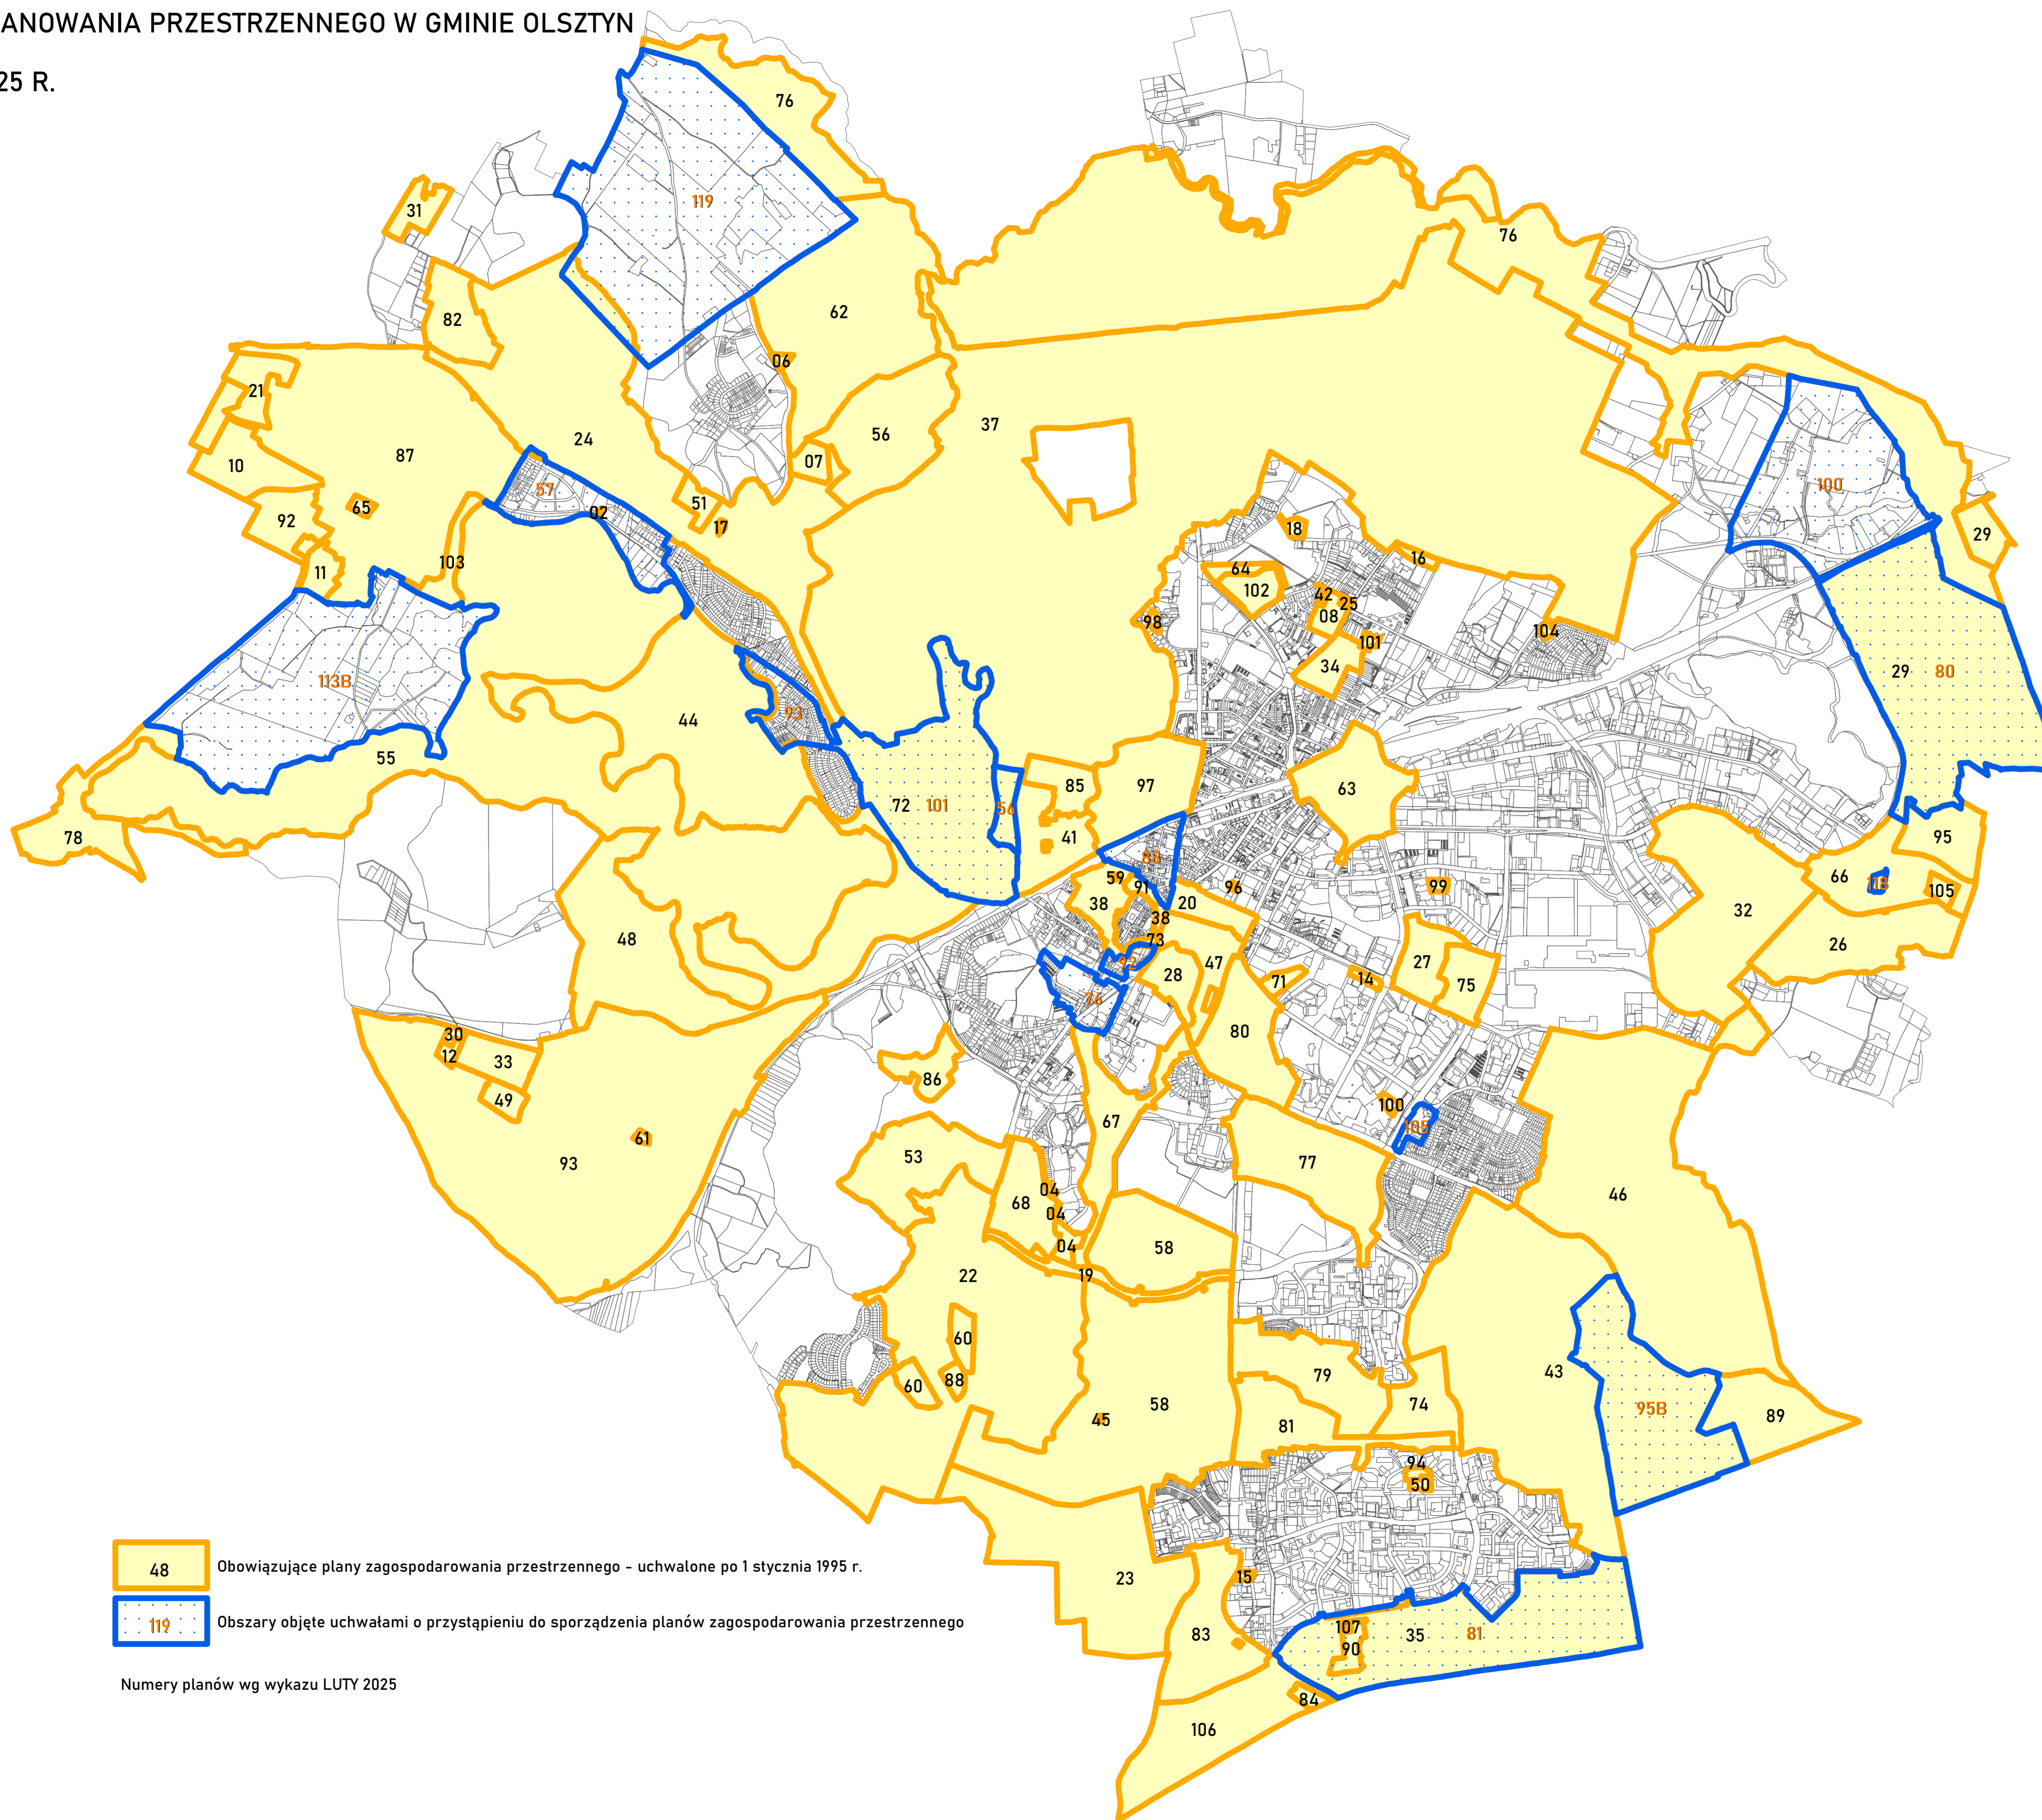

STAN PLANOWANIA PRZESTRZENNEGO W GMINIE OLSZTYN

LUTY 2025 R.

- 48 Obowiązujące plany zagospodarowania przestrzennego - uchwalone po 1 stycznia 1995 r.
- 119 Obszary objęte uchwałami o przystąpieniu do sporządzenia planów zagospodarowania przestrzennego

Numery planów wg wykazu LUTY 2025